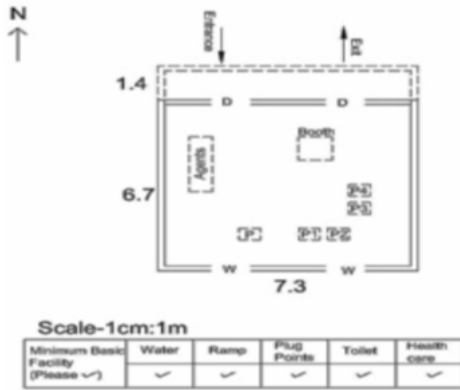

வாக்காளர் பதிவு அலுவலரின்
கையொப்பம்

Nazri Naksha

Google Map View

Polling Station Building Front View

Polling Station Front View

Cad View

Key MAP View

| | | | | | |
|--|----------------------------------|--|----------------------------------|--|----------------------------------|
| 1 பெயர் : சுந்தர்ராஜன் - தந்தையின் பெயர்: வேலாயுதம் - வீட்டு எண் : 1 வயது : 81 பாலினம் : ஆண் | XNO2004620 Photo is available | 2 பெயர் : புஷ்பாலதா - கணவர் பெயர்: கண்ணன் - வீட்டு எண் : 1 வயது : 69 பாலினம் : பெண் | XNO0540989 Photo is available | 3 பெயர் : சசிகலா - கணவர் பெயர்: வாசு - வீட்டு எண் : 1 வயது : 57 பாலினம் : பெண் | XNO0877217 Photo is available |
| # 4 பெயர் : ராம் அந்தோணி பெர்னாண்டஸ் ப தந்தையின் பெயர்: பர்த்தலோமியோ - வீட்டு எண் : 1 வயது : 45 பாலினம் : ஆண் | XNO0699157 Photo is available | 5 பெயர் : ஹேமசந்திரன் - தந்தையின் பெயர்: சுந்தர்ராஜன் - வீட்டு எண் : 1 வயது : 42 பாலினம் : ஆண் | MKN1701754 Photo is available | # 6 பெயர் : நிஷா சகாய ஆண்டோ இ கணவர் பெயர்: ராம் அந்தோணி பெர்னாண்டஸ் ப வீட்டு எண் : 1 வயது : 40 பாலினம் : பெண் | XNO0699165 Photo is available |
| 7 பெயர் : ரேவதி கணவர் பெயர்: ஹேமசந்திரன் வீட்டு எண் : 1 வயது : 37 பாலினம் : பெண் | XNO1510775 Photo is available | 8 பெயர் : தமிழர்தங்கோ - தந்தையின் பெயர்: வினாயகம் - வீட்டு எண் : 2 வயது : 67 பாலினம் : ஆண் | XNO0201251 Photo is available | 9 பெயர் : கலாவதி - கணவர் பெயர்: தமிழர்தங்கோ - வீட்டு எண் : 2 வயது : 55 பாலினம் : பெண் | XNO0201269 Photo is available |
| 10 பெயர் : கவிதா தந்தையின் பெயர்: தமிழர்தங்கோ வீட்டு எண் : 2 வயது : 37 பாலினம் : பெண் | XNO0201228 Photo is available | 11 பெயர் : ராம்குமார் - தந்தையின் பெயர்: சேரலாதன் - வீட்டு எண் : 2 வயது : 33 பாலினம் : ஆண் | XNO1076405 Photo is available | 12 பெயர் : ஆனந்த கீதன் - தந்தையின் பெயர்: சங்கரன் - வீட்டு எண் : 2 வயது : 32 பாலினம் : ஆண் | XNO0877860 Photo is available |
| 13 பெயர் : ராஜ்குமார் - தந்தையின் பெயர்: சேரலாதன் - வீட்டு எண் : 2 வயது : 31 பாலினம் : ஆண் | XNO0877324 Photo is available | 14 பெயர் : ஸ்ரீமதி - தாயின் பெயர்: தமிழ்வாணி - வீட்டு எண் : 2-19 வயது : 29 பாலினம் : பெண் | XNO1398783 Photo is available | 15 பெயர் : அன்பழகன் - தந்தையின் பெயர்: சண்முகம் - வீட்டு எண் : 3 வயது : 66 பாலினம் : ஆண் | XNO2004646 Photo is available |
| 16 பெயர் : அமுதா - கணவர் பெயர்: அன்பழகன் - வீட்டு எண் : 3 வயது : 54 பாலினம் : பெண் | XNO2004653 Photo is available | 17 பெயர் : துரை முருகன் தந்தையின் பெயர்: மதியழகன் வீட்டு எண் : 3 வயது : 26 பாலினம் : ஆண் | XNO1510817 Photo is available | 18 பெயர் : காவிரி - கணவர் பெயர்: ராஜசேகரன் - வீட்டு எண் : 3-3-B வயது : 46 பாலினம் : பெண் | XNO0483750 Photo is available |
| 19 பெயர் : தென்னரசு தந்தையின் பெயர்: அன்பழகன் வீட்டு எண் : 3/22 வயது : 36 பாலினம் : ஆண் | XNO0201244 Photo is available | 20 பெயர் : வேல்முருகன் தந்தையின் பெயர்: கிருஷ்ணன் வீட்டு எண் : 4/44 வயது : 54 பாலினம் : ஆண் | XNO2179786 Photo is available | 21 பெயர் : மகேஸ்வரி கணவர் பெயர்: வேல்முருகன் வீட்டு எண் : 4/44 வயது : 45 பாலினம் : பெண் | XNO2179729 Photo is available |
| 22 பெயர் : சதீஷ் குமார் தந்தையின் பெயர்: வேல்முருகன் வீட்டு எண் : 4/44 வயது : 25 பாலினம் : ஆண் | XNO2179778 Photo is available | 23 பெயர் : காவியா தந்தையின் பெயர்: வேல்முருகன் வீட்டு எண் : 4/44 வயது : 23 பாலினம் : பெண் | XNO2179737 Photo is available | 24 பெயர் : சேகர் - தந்தையின் பெயர்: வேலாயுதம் - வீட்டு எண் : 5 வயது : 74 பாலினம் : ஆண் | XNO2004687 Photo is available |
| 25 பெயர் : ஜமுனாராணி - கணவர் பெயர்: சேகர் - வீட்டு எண் : 5 வயது : 66 பாலினம் : பெண் | XNO2004695 Photo is available | 26 பெயர் : முருகன் - தந்தையின் பெயர்: செல்வராஜ் - வீட்டு எண் : 5 வயது : 60 பாலினம் : ஆண் | XNO0906008 Photo is available | 27 பெயர் : மு கலையரசி கணவர் பெயர்: முருகன் வீட்டு எண் : 5 வயது : 57 பாலினம் : பெண் | XNO0905992 Photo is available |
| 28 பெயர் : மீனாகுமாரி - தந்தையின் பெயர்: சேகர் - வீட்டு எண் : 5 வயது : 40 பாலினம் : பெண் | XNO0309013 Photo is available | 29 பெயர் : ரேகா - கணவர் பெயர்: சேகர் - வீட்டு எண் : 5 வயது : 37 பாலினம் : பெண் | XNO1053636 Photo is available | 30 பெயர் : சுருதி - தந்தையின் பெயர்: முருகன் - வீட்டு எண் : 5 வயது : 28 பாலினம் : பெண் | XNO1215789 Photo is available |