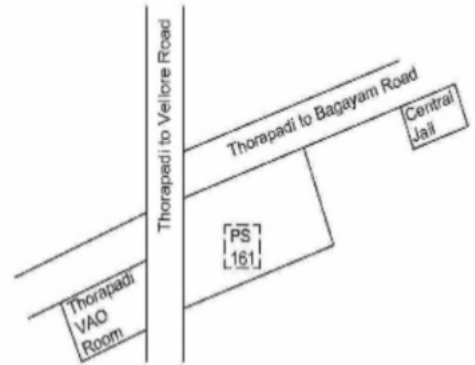

Key MAP View