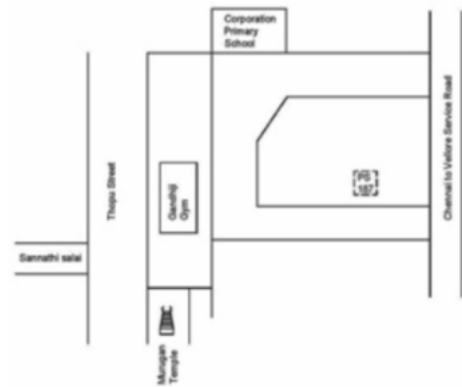

Key MAP View