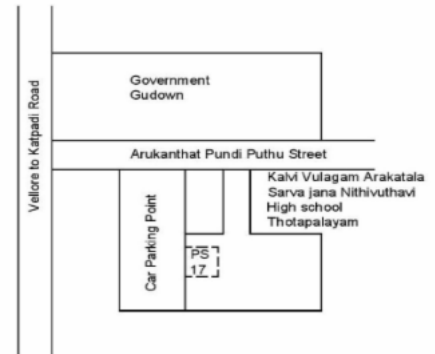

3. வாக்குச் சாவடியின் விவரங்கள்

| | | |
|-----------------------------------------------------------------------------------------------------------------------------------------------------------------------------------------------------------------------------------------------------------------------------|------------------------------------------------------------|--------------------|
| <p>வாக்குச் சாவடியின் எண் மற்றும் பெயர் :</p> <p>21 - கல்வி உலகம் சர்வஜனா நிதி உதவி நடுநிலைப் பள்ளி</p> <p>வாக்குச் சாவடியின் முகவரி :</p> <p>கல்வி உலகம் சர்வஜனா நிதி உதவி நடுநிலைப் பள்ளி, அறை எண். 17A, வடக்கு பார்த்த, தோட்டப்பாளையம், வேலூர்-632004.</p> | <p>வாக்குச் சாவடியின் வகைப்பாடு (ஆண்/பெண்/பொது)</p> | <p>பொது</p> |
| | <p>துணை வாக்குச் சாவடிகளின் எண்ணிக்கை :</p> | <p>0</p> |

கையொப்பம்

Nazri Naksha

Google Map View

Polling Station Building Front View

Polling Station Front View

Cad View

Key MAP View

சட்டமன்றத் தொகுதியின் எண் மற்றும் பெயர் : 43-வேலூர் பாகம் எண் : 21
பிரிவு எண் மற்றும் பெயர் 1-வடவேலூர் (வ.கி) வேலூர் மாநகராட்சி , வார்டு 29, சலவன்பாளையம் தெரு (1 முதல் 30)