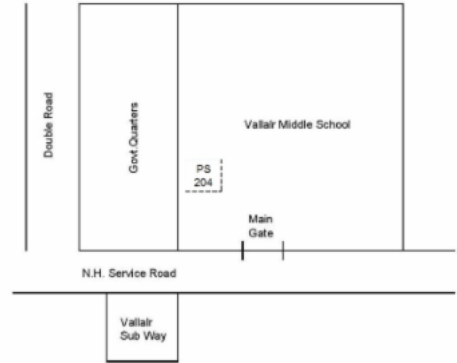

Key MAP View