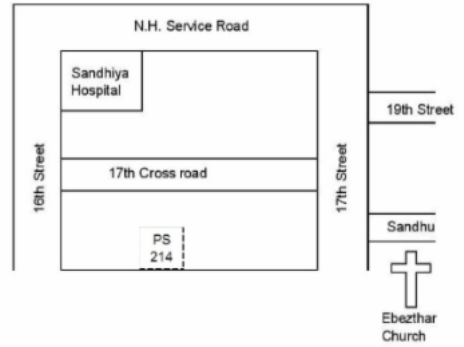

Key MAP View