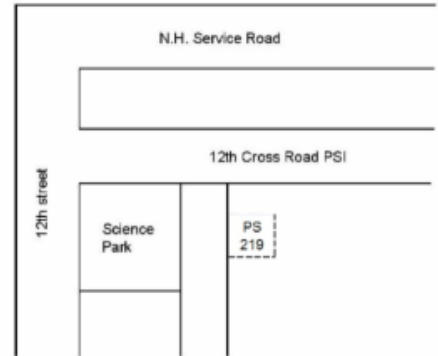

Key MAP View