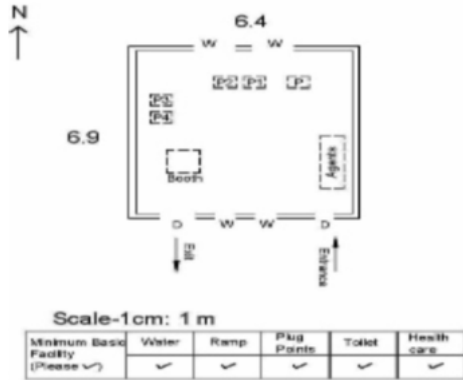

வாக்காளர் பதிவு அலுவலரின்
கையொப்பம்

Nazri Naksha

Google Map View

Polling Station Building Front View

Polling Station Front View

Cad View

Key MAP View

| | | | | | |
|--|------------|---|------------|---|------------|
| 1 பெயர் : சத்தியநாராயணன் தந்தையின் பெயர்: ரங்கபாஷ்யம் வீட்டு எண் : 2 வயது : 81 பாலினம் : ஆண் Photo is available | XNO0218917 | 2 பெயர் : உஷாராணி கணவர் பெயர்: சத்தியநாராயணன் வீட்டு எண் : 2 வயது : 72 பாலினம் : பெண் Photo is available | XNO0218925 | 3 பெயர் : பூந்தர் தந்தையின் பெயர்: சத்தியநாராயணன் வீட்டு எண் : 2 வயது : 48 பாலினம் : ஆண் Photo is available | XNO0218891 |
| 4 பெயர் : கார்த்திக் தந்தையின் பெயர்: சத்யநாராயணன் வீட்டு எண் : 2 வயது : 47 பாலினம் : ஆண் Photo is available | XNO0218909 | 5 பெயர் : நினு - கணவர் பெயர்: தாண்டவமூர்த்தி - வீட்டு எண் : 3 வயது : 54 பாலினம் : பெண் Photo is available | MKN3956935 | 6 பெயர் : மஹாதியா சுல்தனா கணவர் பெயர்: சையத் நூர் வீட்டு எண் : 3/853 வயது : 30 பாலினம் : பெண் Photo is available | XNO2288488 |
| 7 பெயர் : சுகன்யா - கணவர் பெயர்: அசோக்குமார் - வீட்டு எண் : 4 வயது : 40 பாலினம் : பெண் Photo is available | XNO0340604 | 8 பெயர் : அஷ்வின்ராஜ் - தந்தையின் பெயர்: சந்திரசேகரன் - வீட்டு எண் : 4 வயது : 37 பாலினம் : ஆண் Photo is available | XNO0147637 | 9 பெயர் : சிவகாமி மகேஷ்வரி - கணவர் பெயர்: பாலாஜி - வீட்டு எண் : 4-528 வயது : 52 பாலினம் : பெண் Photo is available | XNO1149301 |
| 10 பெயர் : சங்கீதா இதரர் பெயர்: அஸ்வின் ராஜ் வீட்டு எண் : 4-528 வயது : 30 பாலினம் : பெண் Photo is available | XNO1582378 | 11 பெயர் : ஜெயபுத் வரத்தினி தந்தையின் பெயர்: பாலாஜி வீட்டு எண் : 4/528 வயது : 23 பாலினம் : பெண் Photo is available | XNO2495257 | 12 பெயர் : பூந் மானசா தந்தையின் பெயர்: பாலாஜி வீட்டு எண் : 4/528 வயது : 19 பாலினம் : பெண் Photo is available | XNO2499309 |
| 13 பெயர் : சுஜாதாபாலச்சந்திரன் - கணவர் பெயர்: பாலச்சந்திரன் - வீட்டு எண் : 18 வயது : 70 பாலினம் : பெண் Photo is available | XNO2027712 | 14 பெயர் : நிரஞ்சன் - தந்தையின் பெயர்: பாலச்சந்திரன் - வீட்டு எண் : 18 வயது : 45 பாலினம் : ஆண் Photo is available | MKN1914993 | 15 பெயர் : மித்தான் - தந்தையின் பெயர்: பாலச்சந்திரன் - வீட்டு எண் : 18 வயது : 43 பாலினம் : ஆண் Photo is available | MKN1914936 |
| 16 பெயர் : திவ்யா - கணவர் பெயர்: மிதுன் - வீட்டு எண் : 18 வயது : 42 பாலினம் : பெண் Photo is available | XNO1386374 | 17 பெயர் : ரம்யா - கணவர் பெயர்: நிரஞ்சன் - வீட்டு எண் : 18 வயது : 41 பாலினம் : பெண் Photo is available | XNO0147686 | 18 பெயர் : பிரபு - தந்தையின் பெயர்: கனகசபை - வீட்டு எண் : 20 வயது : 70 பாலினம் : ஆண் Photo is available | MKN1911064 |
| 19 பெயர் : மனோகர் - தந்தையின் பெயர்: கனகசபை - வீட்டு எண் : 20 வயது : 65 பாலினம் : ஆண் Photo is available | MKN3956901 | 20 பெயர் : சந்தியா - கணவர் பெயர்: மனோகர் - வீட்டு எண் : 20 வயது : 60 பாலினம் : பெண் Photo is available | MKN3956950 | 21 பெயர் : வருண்மனோகர் - தந்தையின் பெயர்: மனோகர்கனகசபை - வீட்டு எண் : 20 வயது : 37 பாலினம் : ஆண் Photo is available | XNO0147694 |
| 22 பெயர் : தேவி - கணவர் பெயர்: அண்ணாமலை - வீட்டு எண் : 25 வயது : 75 பாலினம் : பெண் Photo is available | XNO2027738 | 23 பெயர் : ராஜகுமாரி - கணவர் பெயர்: சங்கரன் - வீட்டு எண் : 26 வயது : 67 பாலினம் : பெண் Photo is available | XNO2027753 | 24 பெயர் : சுரேஷ் - தந்தையின் பெயர்: சங்கரன் - வீட்டு எண் : 26 வயது : 47 பாலினம் : ஆண் Photo is available | MKN1616325 |
| 25 பெயர் : சம்பத் - தந்தையின் பெயர்: சங்கரன் - வீட்டு எண் : 26 வயது : 43 பாலினம் : ஆண் Photo is available | MKN1616424 | 26 பெயர் : நித்யா - கணவர் பெயர்: சம்பத் - வீட்டு எண் : 26 வயது : 42 பாலினம் : பெண் Photo is available | XNO0340695 | 27 பெயர் : சரவணன் - தந்தையின் பெயர்: ராஜகோபால் - வீட்டு எண் : 36 வயது : 40 பாலினம் : ஆண் Photo is available | XNO1157247 |
| 28 பெயர் : வரதாஜ் - தந்தையின் பெயர்: பலராம் - வீட்டு எண் : 263-b வயது : 57 பாலினம் : ஆண் Photo is available | XNO1247998 | 29 பெயர் : அஜந்தா தந்தையின் பெயர்: வரதராஜ் வீட்டு எண் : 263/B வயது : 26 பாலினம் : பெண் Photo is available | XNO1430065 | 30 பெயர் : சேகா - தந்தையின் பெயர்: ஜெயராம் - வீட்டு எண் : 474 வயது : 67 பாலினம் : ஆண் Photo is available | XNO0594283 |