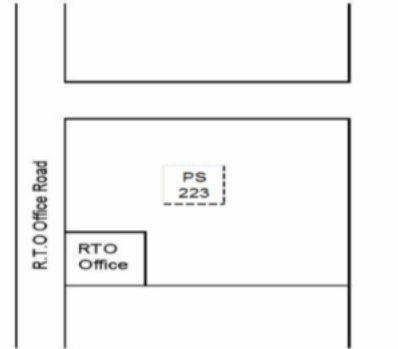

வாக்காளர் பதிவு அலுவலரின்
கையொப்பம்

Nazri Naksha

Google Map View

Polling Station Building Front View

Polling Station Front View

Cad View

Key MAP View

| | | | | | |
|--|------------|---|------------|---|------------|
| 1 பெயர் : சத்தியநாராயணன் தந்தையின் பெயர்: ரங்கபாஷ்யம் வீட்டு எண் : 2 வயது : 81 பாலினம் : ஆண் Photo is available | XNO0218917 | 2 பெயர் : உஷாராணி கணவர் பெயர்: சத்தியநாராயணன் வீட்டு எண் : 2 வயது : 72 பாலினம் : பெண் Photo is available | XNO0218925 | 3 பெயர் : பூந்தர் தந்தையின் பெயர்: சத்தியநாராயணன் வீட்டு எண் : 2 வயது : 48 பாலினம் : ஆண் Photo is available | XNO0218891 |
| 4 பெயர் : கார்த்திக் தந்தையின் பெயர்: சத்யநாராயணன் வீட்டு எண் : 2 வயது : 47 பாலினம் : ஆண் Photo is available | XNO0218909 | 5 பெயர் : நினு - கணவர் பெயர்: தாண்டவமூர்த்தி - வீட்டு எண் : 3 வயது : 54 பாலினம் : பெண் Photo is available | MKN3956935 | 6 பெயர் : மஹாதியா சுல்தனா கணவர் பெயர்: சையத் நூர் வீட்டு எண் : 3/853 வயது : 30 பாலினம் : பெண் Photo is available | XNO2288488 |
| 7 பெயர் : சுகன்யா - கணவர் பெயர்: அசோக்குமார் - வீட்டு எண் : 4 வயது : 40 பாலினம் : பெண் Photo is available | XNO0340604 | 8 பெயர் : அஷ்வின்ராஜ் - தந்தையின் பெயர்: சந்திரசேகரன் - வீட்டு எண் : 4 வயது : 37 பாலினம் : ஆண் Photo is available | XNO0147637 | 9 பெயர் : சிவகாமி மகேஷ்வரி - கணவர் பெயர்: பாலாஜி - வீட்டு எண் : 4-528 வயது : 52 பாலினம் : பெண் Photo is available | XNO1149301 |
| 10 பெயர் : சங்கீதா இதரர் பெயர்: அஸ்வின் ராஜ் வீட்டு எண் : 4-528 வயது : 30 பாலினம் : பெண் Photo is available | XNO1582378 | 11 பெயர் : ஜெயபுத் வரத்தினி தந்தையின் பெயர்: பாலாஜி வீட்டு எண் : 4/528 வயது : 23 பாலினம் : பெண் Photo is available | XNO2495257 | 12 பெயர் : பூந் மானசா தந்தையின் பெயர்: பாலாஜி வீட்டு எண் : 4/528 வயது : 19 பாலினம் : பெண் Photo is available | XNO2499309 |
| 13 பெயர் : சுஜாதாபாலச்சந்திரன் - கணவர் பெயர்: பாலச்சந்திரன் - வீட்டு எண் : 18 வயது : 70 பாலினம் : பெண் Photo is available | XNO2027712 | 14 பெயர் : நிரஞ்சன் - தந்தையின் பெயர்: பாலச்சந்திரன் - வீட்டு எண் : 18 வயது : 45 பாலினம் : ஆண் Photo is available | MKN1914993 | 15 பெயர் : மித்தான் - தந்தையின் பெயர்: பாலச்சந்திரன் - வீட்டு எண் : 18 வயது : 43 பாலினம் : ஆண் Photo is available | MKN1914936 |
| 16 பெயர் : திவ்யா - கணவர் பெயர்: மிதுன் - வீட்டு எண் : 18 வயது : 42 பாலினம் : பெண் Photo is available | XNO1386374 | 17 பெயர் : ரம்யா - கணவர் பெயர்: நிரஞ்சன் - வீட்டு எண் : 18 வயது : 41 பாலினம் : பெண் Photo is available | XNO0147686 | 18 பெயர் : பிரபு - தந்தையின் பெயர்: கனகசபை - வீட்டு எண் : 20 வயது : 70 பாலினம் : ஆண் Photo is available | MKN1911064 |
| 19 பெயர் : மனோகர் - தந்தையின் பெயர்: கனகசபை - வீட்டு எண் : 20 வயது : 65 பாலினம் : ஆண் Photo is available | MKN3956901 | 20 பெயர் : சந்தியா - கணவர் பெயர்: மனோகர் - வீட்டு எண் : 20 வயது : 60 பாலினம் : பெண் Photo is available | MKN3956950 | 21 பெயர் : வருண்மனோகர் - தந்தையின் பெயர்: மனோகர்கனகசபை - வீட்டு எண் : 20 வயது : 37 பாலினம் : ஆண் Photo is available | XNO0147694 |
| 22 பெயர் : தேவி - கணவர் பெயர்: அண்ணாமலை - வீட்டு எண் : 25 வயது : 75 பாலினம் : பெண் Photo is available | XNO2027738 | 23 பெயர் : ராஜகுமாரி - கணவர் பெயர்: சங்கரன் - வீட்டு எண் : 26 வயது : 67 பாலினம் : பெண் Photo is available | XNO2027753 | 24 பெயர் : சுரேஷ் - தந்தையின் பெயர்: சங்கரன் - வீட்டு எண் : 26 வயது : 47 பாலினம் : ஆண் Photo is available | MKN1616325 |
| 25 பெயர் : சம்பத் - தந்தையின் பெயர்: சங்கரன் - வீட்டு எண் : 26 வயது : 43 பாலினம் : ஆண் Photo is available | MKN1616424 | 26 பெயர் : நித்யா - கணவர் பெயர்: சம்பத் - வீட்டு எண் : 26 வயது : 42 பாலினம் : பெண் Photo is available | XNO0340695 | 27 பெயர் : சரவணன் - தந்தையின் பெயர்: ராஜகோபால் - வீட்டு எண் : 36 வயது : 40 பாலினம் : ஆண் Photo is available | XNO1157247 |
| 28 பெயர் : வரதாஜ் - தந்தையின் பெயர்: பலராம் - வீட்டு எண் : 263-b வயது : 57 பாலினம் : ஆண் Photo is available | XNO1247998 | 29 பெயர் : அஜந்தா தந்தையின் பெயர்: வரதராஜ் வீட்டு எண் : 263/B வயது : 26 பாலினம் : பெண் Photo is available | XNO1430065 | 30 பெயர் : சேகா - தந்தையின் பெயர்: ஜெயராம் - வீட்டு எண் : 474 வயது : 67 பாலினம் : ஆண் Photo is available | XNO0594283 |