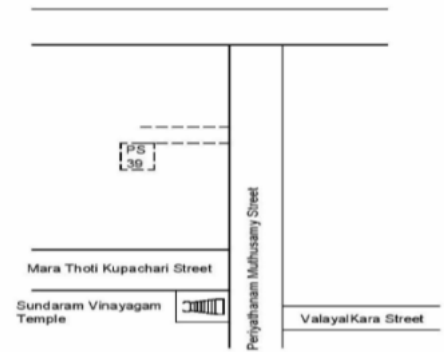

Key MAP View