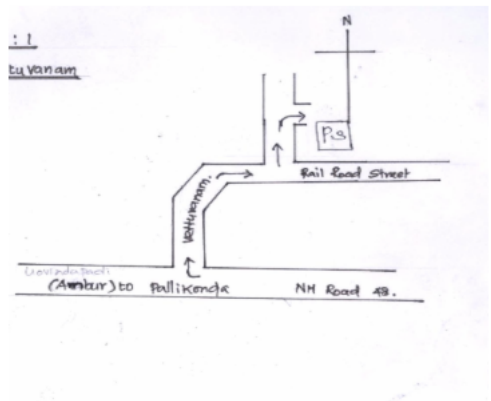

Key MAP View