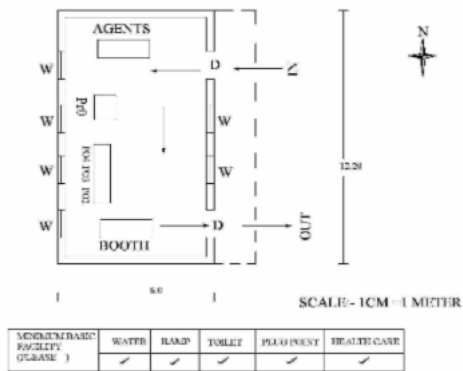

Cad View

Key MAP View