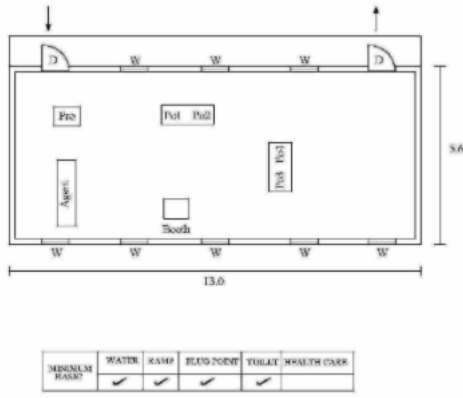

Google Map View

Polling Station Building Front View

Polling Station Front View

Cad View

Key MAP View

1 பெயர் : ஜெயலக்ஷ்மி இதரர் பெயர்: வளர்மதி வீட்டு எண் : 0 வயது : 38 பாலினம் : பெண் Photo is available	RST1168459	2 பெயர் : ராதா மு கணவர் பெயர்: முருகன் வீட்டு எண் : 0 வயது : 38 பாலினம் : பெண் Photo is available	RST1949718	3 பெயர் : சுரேஷ் தந்தையின் பெயர்: ஜெயராமன் வீட்டு எண் : 0 வயது : 30 பாலினம் : ஆண் Photo is available	RST1073766
4 பெயர் : பூர்ணிமா தந்தையின் பெயர்: தமிழ்செல்வன் வீட்டு எண் : 0 வயது : 30 பாலினம் : பெண் Photo is available	RST1073865	5 பெயர் : மணிமேகலை கணவர் பெயர்: முருகன் வீட்டு எண் : 0 வயது : 29 பாலினம் : பெண் Photo is available	RST1168442	6 பெயர் : திவ்யா கணவர் பெயர்: குணசேகரன் வீட்டு எண் : 0 வயது : 26 பாலினம் : பெண் Photo is available	RST1073816
7 பெயர் : சிலம்பரசன் தந்தையின் பெயர்: ஜெயராமன் வீட்டு எண் : 0 வயது : 26 பாலினம் : ஆண் Photo is available	RST1073857	8 பெயர் : ரேணுகா கணவர் பெயர்: குருநாதன் வீட்டு எண் : 00 வயது : 20 பாலினம் : பெண் Photo is available	RST2390169	9 பெயர் : சங்கரன் - தந்தையின் பெயர்: ராமசாமி - வீட்டு எண் : 1 வயது : 69 பாலினம் : ஆண் Photo is available	RST0762112
10 பெயர் : மணி - தந்தையின் பெயர்: சின்னராஜி - வீட்டு எண் : 1 வயது : 65 பாலினம் : ஆண் Photo is available	RST0694919	11 பெயர் : அண்ணாதுரை - தந்தையின் பெயர்: மாணிக்கம் - வீட்டு எண் : 1 வயது : 64 பாலினம் : ஆண் Photo is available	RST0694802	12 பெயர் : தனாப்கியம் - கணவர் பெயர்: முனிசாமி - வீட்டு எண் : 1 வயது : 62 பாலினம் : பெண் Photo is available	RST0603589
13 பெயர் : ரஞ்சிதா - தாயின் பெயர்: வள்ளியம்மாள் - வீட்டு எண் : 1 வயது : 59 பாலினம் : பெண் Photo is available	RST0604207	14 பெயர் : ராஜகுமாரி - கணவர் பெயர்: அப்புக்கான் - வீட்டு எண் : 1 வயது : 58 பாலினம் : பெண் Photo is available	RST0604397	15 பெயர் : சற்குணம் - கணவர் பெயர்: அண்ணாதுரை - வீட்டு எண் : 1 வயது : 58 பாலினம் : பெண் Photo is available	RST0870683
16 பெயர் : பவுணு - கணவர் பெயர்: முருகன் - வீட்டு எண் : 1 வயது : 57 பாலினம் : பெண் Photo is available	RST0603696	17 பெயர் : செல்வம் தந்தையின் பெயர்: முருகன் வீட்டு எண் : 1 வயது : 56 பாலினம் : ஆண் Photo is available	RST2188605	18 பெயர் : சாந்தி - கணவர் பெயர்: ஆனந்தன் - வீட்டு எண் : 1 வயது : 55 பாலினம் : பெண் Photo is available	RST0603498
19 பெயர் : குணசுந்தரி - தந்தையின் பெயர்: மணி - வீட்டு எண் : 1 வயது : 55 பாலினம் : பெண் Photo is available	RST0928309	20 பெயர் : வள்ளியம்மாள் - கணவர் பெயர்: சுப்பிரமணி - வீட்டு எண் : 1 வயது : 52 பாலினம் : பெண் Photo is available	RST0604702	21 பெயர் : கன்னியப்பன் - தந்தையின் பெயர்: ரகுபதி - வீட்டு எண் : 1 வயது : 52 பாலினம் : ஆண் Photo is available	RST0603829
22 பெயர் : மஞ்சு - கணவர் பெயர்: விநாயகம் - வீட்டு எண் : 1 வயது : 51 பாலினம் : பெண் Photo is available	RST0604553	23 பெயர் : உஷா - கணவர் பெயர்: சங்கரன் - வீட்டு எண் : 1 வயது : 50 பாலினம் : பெண் Photo is available	RST0813063	24 பெயர் : கிருஷ்ணன் - தந்தையின் பெயர்: சண்முகம் - வீட்டு எண் : 1 வயது : 50 பாலினம் : ஆண் Photo is available	RST0813105
25 பெயர் : உமா - கணவர் பெயர்: ரவி - வீட்டு எண் : 1 வயது : 50 பாலினம் : பெண் Photo is available	RST0928549	26 பெயர் : லதா - கணவர் பெயர்: கிஷ்ணன் - வீட்டு எண் : 1 வயது : 50 பாலினம் : பெண் Photo is available	RST0603969	27 பெயர் : வளர்மதி - கணவர் பெயர்: சண்முகம் - வீட்டு எண் : 1 வயது : 49 பாலினம் : பெண் Photo is available	RST0603472
28 பெயர் : பரமேஷ்வரி இதரர் பெயர்: குப்பம்மாள் வீட்டு எண் : 1 வயது : 49 பாலினம் : பெண் Photo is available	RST2188712	29 பெயர் : அமுதா - கணவர் பெயர்: கெங்காதரன் - வீட்டு எண் : 1 வயது : 48 பாலினம் : பெண் Photo is available	RST0603811	30 பெயர் : வெள்ளியம்மாள் - கணவர் பெயர்: திருப்பதி - வீட்டு எண் : 1 வயது : 48 பாலினம் : பெண் Photo is available	RST0762393