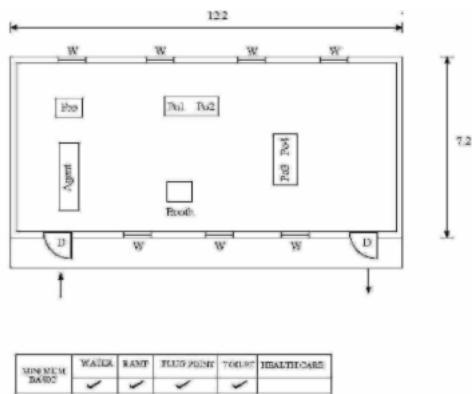

Google Map View

Polling Station Building Front View

Polling Station Front View

Cad View

Key MAP View

1	RST2333672	பெயர் : காவ்ய கணவர் பெயர்: சுபாஷ் வீட்டு எண் : 0 வயது : 25 பாலினம் : பெண்	Photo is available	2	RST1055201	பெயர் : கங்காதரன் - தந்தையின் பெயர்: குர்ரப்பா - வீட்டு எண் : 1 வயது : 75 பாலினம் : ஆண்	Photo is available	3	RST1552983	பெயர் : காளியம்மாள் - கணவர் பெயர்: கன்னியப்பன் - வீட்டு எண் : 1 வயது : 71 பாலினம் : பெண்	Photo is available
4	RST0031575	பெயர் : ரகும்மாள் - கணவர் பெயர்: சின்னக்குழந்தை - வீட்டு எண் : 1 வயது : 65 பாலினம் : பெண்	Photo is available	5	RST0762559	பெயர் : சேகர் - தந்தையின் பெயர்: ஜெயராமன் - வீட்டு எண் : 1 வயது : 50 பாலினம் : ஆண்	Photo is available	6	RST0813345	பெயர் : வினாயகம் - தந்தையின் பெயர்: சக்கரை - வீட்டு எண் : 1 வயது : 49 பாலினம் : ஆண்	Photo is available
7	RST0350009	பெயர் : ஜோதி - கணவர் பெயர்: பாஸ்கர் - வீட்டு எண் : 1 வயது : 47 பாலினம் : பெண்	Photo is available	8	RST0928580	பெயர் : தமிழ்செல்வி - கணவர் பெயர்: நடராஜன் - வீட்டு எண் : 1 வயது : 43 பாலினம் : பெண்	Photo is available	9	RST0349860	பெயர் : அம்மு - கணவர் பெயர்: சேகர் - வீட்டு எண் : 1 வயது : 40 பாலினம் : பெண்	Photo is available
10	RST0349977	பெயர் : குப்பன் - தந்தையின் பெயர்: அண்ணாமலை - வீட்டு எண் : 1 வயது : 40 பாலினம் : ஆண்	Photo is available	11	RST0399964	பெயர் : கவியரசி - கணவர் பெயர்: குமார் - வீட்டு எண் : 1 வயது : 40 பாலினம் : பெண்	Photo is available	12	RST0603068	பெயர் : உஷாராணி - கணவர் பெயர்: பஞ்சாசரம் - வீட்டு எண் : 1 வயது : 40 பாலினம் : பெண்	Photo is available
13	RST0762526	பெயர் : பராசக்தி - கணவர் பெயர்: குமார் - வீட்டு எண் : 1 வயது : 40 பாலினம் : பெண்	Photo is available	14	RST0350090	பெயர் : வேண்டாமணி - தந்தையின் பெயர்: முருகேசன் - வீட்டு எண் : 1 வயது : 39 பாலினம் : பெண்	Photo is available	15	RST0349894	பெயர் : ஜோதி - கணவர் பெயர்: முர்த்தி - வீட்டு எண் : 1 வயது : 38 பாலினம் : பெண்	Photo is available
16	RST0349878	பெயர் : மணிகண்டன் - தந்தையின் பெயர்: முருகேசன் - வீட்டு எண் : 1 வயது : 37 பாலினம் : ஆண்	Photo is available	17	RST0813204	பெயர் : உஷாமயில் - கணவர் பெயர்: தனஞ்செழியன் - வீட்டு எண் : 1 வயது : 37 பாலினம் : பெண்	Photo is available	18	RST0694240	பெயர் : தேவிகா - தந்தையின் பெயர்: கிருஷ்ணன் - வீட்டு எண் : 1 வயது : 37 பாலினம் : பெண்	Photo is available
19	RST0694257	பெயர் : சித்ரா - கணவர் பெயர்: கோபி - வீட்டு எண் : 1 வயது : 36 பாலினம் : பெண்	Photo is available	20	RST0350116	பெயர் : புருஷோத்தமன் - தந்தையின் பெயர்: பஞ்சரத்தினம் - வீட்டு எண் : 1 வயது : 35 பாலினம் : ஆண்	Photo is available	21	RST0603258	பெயர் : ராஜகுணா - தந்தையின் பெயர்: சக்கரவர்த்தி - வீட்டு எண் : 1 வயது : 35 பாலினம் : ஆண்	Photo is available
22	RST0603100	பெயர் : தீபலட்சுமி - கணவர் பெயர்: கோதண்டன் - வீட்டு எண் : 1 வயது : 34 பாலினம் : பெண்	Photo is available	23	RST0350058	பெயர் : பிரபாகரன் - தந்தையின் பெயர்: சந்திரன் - வீட்டு எண் : 1 வயது : 34 பாலினம் : ஆண்	Photo is available	24	RST0350108	பெயர் : சுரேஷ்குமார் - தந்தையின் பெயர்: முருகேசன் - வீட்டு எண் : 1 வயது : 34 பாலினம் : ஆண்	Photo is available
25	RST0350165	பெயர் : கோபிநாதன் - தந்தையின் பெயர்: ஜெகதீசன் - வீட்டு எண் : 1 வயது : 34 பாலினம் : ஆண்	Photo is available	26	RST0603159	பெயர் : சூதா - தந்தையின் பெயர்: காசி - வீட்டு எண் : 1 வயது : 34 பாலினம் : பெண்	Photo is available	27	RST0694299	பெயர் : தனஞ்செழியன் - தந்தையின் பெயர்: முனியவேல் - வீட்டு எண் : 1 வயது : 34 பாலினம் : ஆண்	Photo is available
28	RST0813261	பெயர் : பாண்டியன் - தந்தையின் பெயர்: வெங்கடாசலபதி - வீட்டு எண் : 1 வயது : 32 பாலினம் : ஆண்	Photo is available	29	RST0603019	பெயர் : குணசேகரன் - தந்தையின் பெயர்: ஹாரிராமன் - வீட்டு எண் : 1 வயது : 31 பாலினம் : ஆண்	Photo is available	30	RST0603027	பெயர் : ரஞ்சித்குமார் - தந்தையின் பெயர்: விநாயகம் - வீட்டு எண் : 1 வயது : 31 பாலினம் : ஆண்	Photo is available