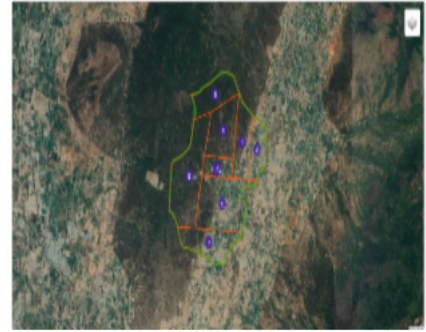

Google Map View