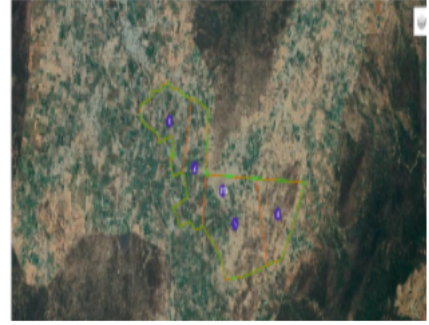

3. வாக்குச் சாவடியின் விவரங்கள்

வாக்குச் சாவடியின் எண் மற்றும் பெயர் : 142 - ஊராட்சி ஒன்றிய துவக்கப்பள்ளி	வாக்குச் சாவடியின் வகைப்பாடு (ஆண்/பெண்/பொது)	
வாக்குச் சாவடியின் முகவரி : ஊராட்சி ஒன்றிய துவக்கப்பள்ளி,, கிழக்கு பார்த்த கட்டிடம், கீரைகுட்டை சேர்பாடி - 632103	துணை வாக்குச் சாவடிகளின் எண்ணிக்கை :	0

4. வாக்காளர்களின் எண்ணிக்கை

தொடங்கும் வரிசை எண்	முடியும் வரிசை எண்.	நிகர வாக்காளர்களின் எண்ணிக்கை			
		ஆண்	பெண்	மூன்றாம் பாலினம்	மொத்தம்
1	407	197	207	0	404

கையொப்பம்

Nazri Naksha

Google Map View

Polling Station Building Front View