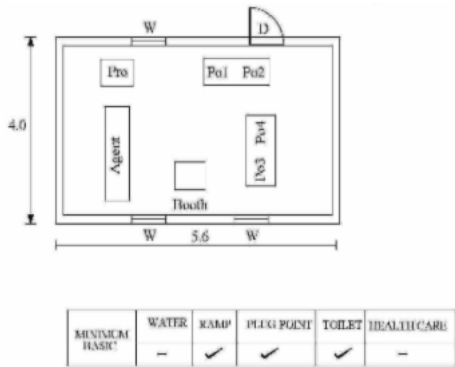

Cad View

Key MAP View