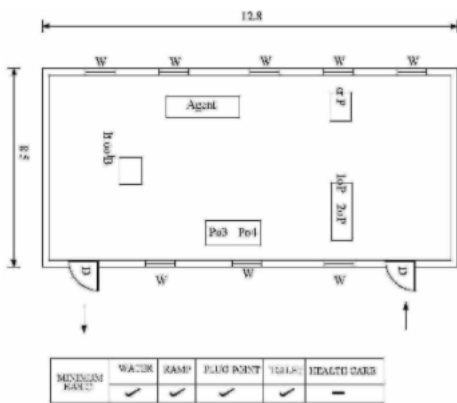

Google Map View

Polling Station Building Front View

Polling Station Front View

Cad View

Key MAP View

<p>S 1</p> <p>பெயர் : பிரியங்கா - தந்தையின் பெயர்: ரஞ்சித்குமார் - வீட்டு எண் : 1 வயது : 60 பாலினம் : ஆண்</p> <p>Photo is available</p>	RST0964049	<p>2</p> <p>பெயர் : மணிகண்டன் தந்தையின் பெயர்: சூரியமுத்து வீட்டு எண் : 01 வயது : 35 பாலினம் : ஆண்</p> <p>Photo is available</p>	RST2181931	<p>3</p> <p>பெயர் : ஷாலினி - தந்தையின் பெயர்: பாக்கியநாதன் - வீட்டு எண் : 1 வயது : 33 பாலினம் : ஆண்</p> <p>Photo is available</p>	RST0686923
<p>4</p> <p>பெயர் : பிரியா - கணவர் பெயர்: பாஸ்கரன் - வீட்டு எண் : 1 வயது : 31 பாலினம் : பெண்</p> <p>Photo is available</p>	RST0686956	<p>5</p> <p>பெயர் : சமுண்டீஸ்வரி - கணவர் பெயர்: பிரகாசம் - வீட்டு எண் : 1-1 வயது : 66 பாலினம் : பெண்</p> <p>Photo is available</p>	RST1605989	<p>6</p> <p>பெயர் : திருநாவுக்கரசு - தந்தையின் பெயர்: பிரகாசம் - வீட்டு எண் : 1-1A வயது : 44 பாலினம் : ஆண்</p> <p>Photo is available</p>	LRB3508876
<p>7</p> <p>பெயர் : தேவசேனன் - தந்தையின் பெயர்: மணி - வீட்டு எண் : 1-3 வயது : 50 பாலினம் : ஆண்</p> <p>Photo is available</p>	RST1606011	<p>8</p> <p>பெயர் : ஆதிலட்சுமி - கணவர் பெயர்: வெங்கடேசன் - வீட்டு எண் : 1-4 வயது : 41 பாலினம் : பெண்</p> <p>Photo is available</p>	LRB3508900	<p>9</p> <p>பெயர் : கவிதா - கணவர் பெயர்: மதி - வீட்டு எண் : 1-4 வயது : 40 பாலினம் : பெண்</p> <p>Photo is available</p>	LRB3508892
<p>10</p> <p>பெயர் : வசந்தி - கணவர் பெயர்: முருகன் - வீட்டு எண் : 1-7 வயது : 57 பாலினம் : பெண்</p> <p>Photo is available</p>	RST1606029	<p>11</p> <p>பெயர் : சோபனா கணவர் பெயர்: பார்த்திபன் வீட்டு எண் : 1-7-B வயது : 35 பாலினம் : பெண்</p> <p>Photo is available</p>	RST0112599	<p>12</p> <p>பெயர் : ஜனனி - கணவர் பெயர்: பாண்டியராஜன் - வீட்டு எண் : 1-8 வயது : 36 பாலினம் : பெண்</p> <p>Photo is available</p>	RST0876250
<p>13</p> <p>பெயர் : மம்தா மாலினி - கணவர் பெயர்: மூர்த்தி - வீட்டு எண் : 1-10 வயது : 35 பாலினம் : பெண்</p> <p>Photo is available</p>	RST0876276	<p>14</p> <p>பெயர் : சுவீகிரமாதித்தன் தந்தையின் பெயர்: சுப்பிரமணியன் - வீட்டு எண் : 1-13 வயது : 40 பாலினம் : ஆண்</p> <p>Photo is available</p>	LRB3477544	<p>15</p> <p>பெயர் : சத்தியா - கணவர் பெயர்: புகழேந்தி - வீட்டு எண் : 1-16 வயது : 38 பாலினம் : பெண்</p> <p>Photo is available</p>	LRB3477536
<p>16</p> <p>பெயர் : வித்யா - கணவர் பெயர்: யோகராஜன் - வீட்டு எண் : 1-16B வயது : 35 பாலினம் : பெண்</p> <p>Photo is available</p>	RST0876268	<p>17</p> <p>பெயர் : யோகராஜன் தந்தையின் பெயர்: கோவேந்தன் வீட்டு எண் : 1-16-B வயது : 38 பாலினம் : ஆண்</p> <p>Photo is available</p>	RST0112912	<p>18</p> <p>பெயர் : லட்சுமி - கணவர் பெயர்: பாஸ்கரன் - வீட்டு எண் : 1-19 வயது : 47 பாலினம் : பெண்</p> <p>Photo is available</p>	LRB3508918
<p>19</p> <p>பெயர் : லாவண்யா தந்தையின் பெயர்: சண்முகம் வீட்டு எண் : 1/19ஏ வயது : 27 பாலினம் : பெண்</p> <p>Photo is available</p>	RST1911403	<p>20</p> <p>பெயர் : தீனதயாளன் - தந்தையின் பெயர்: பொன்னுசாமி - வீட்டு எண் : 1-20 வயது : 73 பாலினம் : ஆண்</p> <p>Photo is available</p>	LRB3508926	<p>21</p> <p>பெயர் : தேவராஜ் - தந்தையின் பெயர்: பொன்னுசாமி - வீட்டு எண் : 1-20 வயது : 53 பாலினம் : ஆண்</p> <p>Photo is available</p>	LRB3508934
<p>22</p> <p>பெயர் : ராஜலட்சுமி கோ கணவர் பெயர்: ராஜிவ்காந்தி வீட்டு எண் : 1/26 வயது : 26 பாலினம் : பெண்</p> <p>Photo is available</p>	RST2281806	<p>23</p> <p>பெயர் : ராஜலக்ஷ்மி தந்தையின் பெயர்: இராமமூர்த்தி வீட்டு எண் : 1-26-B வயது : 42 பாலினம் : ஆண்</p> <p>Photo is available</p>	RST0112631	<p>24</p> <p>பெயர் : கார்த்திகேயன் தந்தையின் பெயர்: ராமமூர்த்தி வீட்டு எண் : 1-26-B வயது : 39 பாலினம் : ஆண்</p> <p>Photo is available</p>	RST0112623
<p>25</p> <p>பெயர் : சரண்யா - கணவர் பெயர்: மோகன் - வீட்டு எண் : 1-29 வயது : 36 பாலினம் : பெண்</p> <p>Photo is available</p>	RST0039628	<p>26</p> <p>பெயர் : நவநீதம் - கணவர் பெயர்: செல்வராஜ் - வீட்டு எண் : 1-29B வயது : 78 பாலினம் : பெண்</p> <p>Photo is available</p>	RST1606037	<p>27</p> <p>பெயர் : பாஸ்கர் தந்தையின் பெயர்: கோபால் வீட்டு எண் : 1-31 வயது : 42 பாலினம் : ஆண்</p> <p>Photo is available</p>	RST0112649
<p>28</p> <p>பெயர் : கார்த்தி தந்தையின் பெயர்: ராமமூர்த்தி வீட்டு எண் : 1-31 வயது : 38 பாலினம் : ஆண்</p> <p>Photo is available</p>	RST0112672	<p>29</p> <p>பெயர் : சூப்பராவாணீ தந்தையின் பெயர்: ஜனார்தனன் வீட்டு எண் : 1/33 வயது : 22 பாலினம் : பெண்</p> <p>Photo is available</p>	RST2150829	<p>S 30</p> <p>பெயர் : பவனு - தந்தையின் பெயர்: ராஜ் - வீட்டு எண் : 1-35 வயது : 40 பாலினம் : பெண்</p> <p>Photo is available</p>	RST0039644