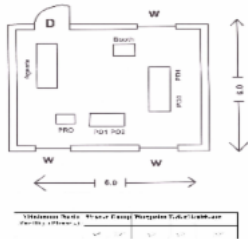

கையொப்பம்

Nazri Naksha

Google Map View

Polling Station Building Front View

Polling Station Front View

Cad View

Key MAP View

| | | | | | |
|--|----------------------------------|--|----------------------------------|---|----------------------------------|
| 1 பெயர் : ராமன் தந்தையின் பெயர்: சுப்பிரமணி வீட்டு எண் : 01 வயது : 47 பாலினம் : ஆண் | RST1927854 Photo is available | 2 பெயர் : தஞ்சம்மாள் கணவர் பெயர்: சுப்பிரமணி வீட்டு எண் : 01 வயது : 45 பாலினம் : பெண் | RST1927763 Photo is available | 3 பெயர் : ஆனந்தன் தந்தையின் பெயர்: சுப்பிரமணி வீட்டு எண் : 01 வயது : 43 பாலினம் : ஆண் | RST1927912 Photo is available |
| 4 பெயர் : மீனா கணவர் பெயர்: ராமன் வீட்டு எண் : 01 வயது : 40 பாலினம் : பெண் | RST1927680 Photo is available | 5 பெயர் : சங்கீதா - தந்தையின் பெயர்: லட்சுமணன் - வீட்டு எண் : 01 வயது : 39 பாலினம் : பெண் | RST1016245 Photo is available | 6 பெயர் : புஷ்பா கணவர் பெயர்: ஆனந்தன் வீட்டு எண் : 01 வயது : 37 பாலினம் : பெண் | RST1927805 Photo is available |
| 7 பெயர் : பெருமாள் தந்தையின் பெயர்: துரைசாமி வீட்டு எண் : 1 வயது : 29 பாலினம் : ஆண் | RST1957786 Photo is available | 8 பெயர் : சுகதி - தந்தையின் பெயர்: ராமன் - வீட்டு எண் : 01 வயது : 29 பாலினம் : பெண் | RST1015858 Photo is available | 9 பெயர் : மீனா தந்தையின் பெயர்: தட்சணாமூர்த்தி - வீட்டு எண் : 01 வயது : 28 பாலினம் : பெண் | RST1016120 Photo is available |
| 10 பெயர் : சுகுணா கணவர் பெயர்: பாக்யராஜ் வீட்டு எண் : 1 வயது : 25 பாலினம் : பெண் | RST1958628 Photo is available | 11 பெயர் : பானுபிரியா தந்தையின் பெயர்: ராஜா வீட்டு எண் : 1 வயது : 24 பாலினம் : பெண் | RST1957976 Photo is available | 12 பெயர் : விஜயன் தந்தையின் பெயர்: சேட்டு வீட்டு எண் : 1 வயது : 24 பாலினம் : ஆண் | RST1957711 Photo is available |
| 13 பெயர் : ஜி சண்முகம் தந்தையின் பெயர்: கோவிந்தசாமி வீட்டு எண் : 2 வயது : 27 பாலினம் : ஆண் | RST2301984 Photo is available | 14 பெயர் : ராஜம்மாள் - கணவர் பெயர்: மணி - வீட்டு எண் : 2-268 வயது : 46 பாலினம் : பெண் | RST0576108 Photo is available | 15 பெயர் : நீலா - கணவர் பெயர்: நடராஜன் - வீட்டு எண் : 2-269 வயது : 40 பாலினம் : பெண் | RST0934638 Photo is available |
| 16 பெயர் : தஞ்சியம்மாள் - கணவர் பெயர்: ஏழுமலை - வீட்டு எண் : 2-271 வயது : 29 பாலினம் : பெண் | RST1015791 Photo is available | 17 பெயர் : வசந்தி தந்தையின் பெயர்: சிவாஜி வீட்டு எண் : 2 குறுமலை வயது : 19 பாலினம் : பெண் | RST2344885 Photo is available | 18 பெயர் : மாலனி தந்தையின் பெயர்: விஜி வீட்டு எண் : 12 வயது : 19 பாலினம் : பெண் | RST2393403 Photo is available |
| 19 பெயர் : மீனா தந்தையின் பெயர்: செல்வராஜ் வீட்டு எண் : 225 வயது : 24 பாலினம் : பெண் | RST1958495 Photo is available | 20 பெயர் : சித்திரா - கணவர் பெயர்: சரவணன் - வீட்டு எண் : 226 வயது : 28 பாலினம் : பெண் | RST1015833 Photo is available | 21 பெயர் : மாலா - கணவர் பெயர்: ராஜா - வீட்டு எண் : 267-ஸீ வயது : 39 பாலினம் : பெண் | RST1016252 Photo is available |
| 22 பெயர் : பழனிவேல் - தந்தையின் பெயர்: துரைசாமி - வீட்டு எண் : 267-C வயது : 32 பாலினம் : ஆண் | RST0576066 Photo is available | 23 பெயர் : விஜயகுமாரி - தந்தையின் பெயர்: பழனிவேல் - வீட்டு எண் : 267-ஸீ வயது : 29 பாலினம் : பெண் | RST1016195 Photo is available | 24 பெயர் : கவிதா கணவர் பெயர்: குமார் வீட்டு எண் : 269 வயது : 29 பாலினம் : பெண் | RST1958115 Photo is available |
| 25 பெயர் : இளையகாந்த் தந்தையின் பெயர்: துரைசாமி வீட்டு எண் : 269டி வயது : 24 பாலினம் : ஆண் | RST2285344 Photo is available | 26 பெயர் : து கலேப் ஸ்டீபன் தந்தையின் பெயர்: துரைசாமி வீட்டு எண் : 269-D வயது : 34 பாலினம் : ஆண் | RST0576090 Photo is available | 27 பெயர் : சிவாஜி - தந்தையின் பெயர்: துரைசாமி - வீட்டு எண் : 271 வயது : 41 பாலினம் : ஆண் | RST0281873 Photo is available |
| 28 பெயர் : மஞ்சளா கணவர் பெயர்: சிவாஜி வீட்டு எண் : 271 வயது : 38 பாலினம் : பெண் | RST0114967 Photo is available | 29 பெயர் : காஞ்சனா தந்தையின் பெயர்: சுருடையன் வீட்டு எண் : 272 வயது : 36 பாலினம் : பெண் | RST1954965 Photo is available | 30 பெயர் : சேகர் - தந்தையின் பெயர்: அய்யாக்கண்ணு - வீட்டு எண் : 302 வயது : 35 பாலினம் : ஆண் | RST0575951 Photo is available |