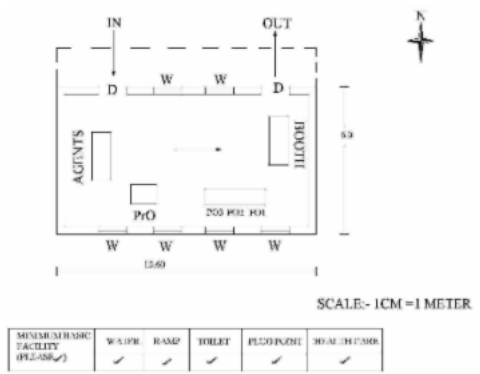

கையொப்பம்

Nazri Naksha

Google Map View

Polling Station Building Front View

Polling Station Front View

Cad View

Key MAP View

| | | | | | |
|---|------------|--|------------|---|------------|
| 1 பெயர் : கார்த்திகேயன் தந்தையின் பெயர்: மூர்த்தி வீட்டு எண் : 0 வயது : 32 பாலினம் : ஆண் Photo is available | RST2091361 | 2 பெயர் : ஆண்டாள் - கணவர் பெயர்: சுப்பிரமணி - வீட்டு எண் : 1 வயது : 79 பாலினம் : பெண் Photo is available | RST0191049 | 3 பெயர் : ராஜாமணி - தந்தையின் பெயர்: ரங்கசாமி - வீட்டு எண் : 1 வயது : 71 பாலினம் : ஆண் Photo is available | RST1343656 |
| 4 பெயர் : மூர்த்தி தந்தையின் பெயர்: நடேசன் வீட்டு எண் : 01 வயது : 67 பாலினம் : ஆண் Photo is available | RST2365856 | 5 பெயர் : அஞ்சலி - கணவர் பெயர்: ராஜாமணி - வீட்டு எண் : 1 வயது : 63 பாலினம் : பெண் Photo is available | RST1343664 | 6 பெயர் : சுரேஷ் - தந்தையின் பெயர்: நாராயணன் - வீட்டு எண் : 1 வயது : 50 பாலினம் : ஆண் Photo is available | RST0191023 |
| 7 பெயர் : சக்கரை - தந்தையின் பெயர்: குமாரசாமி - வீட்டு எண் : 1 வயது : 49 பாலினம் : ஆண் Photo is available | RST0571653 | 8 பெயர் : சாந்தி - கணவர் பெயர்: சக்கரை - வீட்டு எண் : 1 வயது : 48 பாலினம் : பெண் Photo is available | RST0571802 | 9 பெயர் : லதா - கணவர் பெயர்: சம்பத் - வீட்டு எண் : 1 வயது : 47 பாலினம் : பெண் Photo is available | RST0571844 |
| 10 பெயர் : விஜயலட்சுமி - கணவர் பெயர்: வெங்கடேசன் - வீட்டு எண் : 1 வயது : 46 பாலினம் : பெண் Photo is available | RST0191098 | 11 பெயர் : தனலட்சுமி - தந்தையின் பெயர்: பிரேம்குமார் - வீட்டு எண் : 1 வயது : 45 பாலினம் : ஆண் Photo is available | RST0190900 | 12 பெயர் : லட்சுமி - கணவர் பெயர்: கிருஷ்ணன் - வீட்டு எண் : 1 வயது : 45 பாலினம் : பெண் Photo is available | RST0682120 |
| 13 பெயர் : பச்சையப்பன் தந்தையின் பெயர்: கமலநாதன் வீட்டு எண் : 01 வயது : 45 பாலினம் : ஆண் Photo is available | RST1949320 | 14 பெயர் : ராஜ்குமார் தந்தையின் பெயர்: ராஜாமணி வீட்டு எண் : 1 வயது : 40 பாலினம் : ஆண் Photo is available | RST1130921 | 15 பெயர் : அமுதா - தந்தையின் பெயர்: செந்தில்குமார் - வீட்டு எண் : 1 வயது : 39 பாலினம் : பெண் Photo is available | RST0767889 |
| 16 பெயர் : பொம்மி - கணவர் பெயர்: வேல்முருகன் - வீட்டு எண் : 1 வயது : 38 பாலினம் : பெண் Photo is available | RST0571984 | 17 பெயர் : ஜெயசித்ரா - தந்தையின் பெயர்: பாஸ்கர் - வீட்டு எண் : 1 வயது : 37 பாலினம் : பெண் Photo is available | RST0936534 | 18 பெயர் : கார்த்திகன் - தந்தையின் பெயர்: குமார் - வீட்டு எண் : 1 வயது : 37 பாலினம் : ஆண் Photo is available | RST0767921 |
| 19 பெயர் : கார்த்தீபன் - தந்தையின் பெயர்: சுந்தரமூர்த்தி - வீட்டு எண் : 1 வயது : 35 பாலினம் : ஆண் Photo is available | RST0190488 | 20 பெயர் : சக்தி தந்தையின் பெயர்: ராமகிருஷ்ணன் - வீட்டு எண் : 1 வயது : 35 பாலினம் : ஆண் Photo is available | RST0190165 | 21 பெயர் : நித்தியா - கணவர் பெயர்: முருகன் - வீட்டு எண் : 1 வயது : 34 பாலினம் : பெண் Photo is available | RST0191072 |
| 22 பெயர் : சுபாஷினி - தந்தையின் பெயர்: ராஜா - வீட்டு எண் : 1 வயது : 31 பாலினம் : பெண் Photo is available | RST0767913 | 23 பெயர் : காவ்யா - தந்தையின் பெயர்: வெங்கடேசன் - வீட்டு எண் : 1 வயது : 30 பாலினம் : பெண் Photo is available | RST0767939 | 24 பெயர் : வணிதா - கணவர் பெயர்: பாபு - வீட்டு எண் : 1 வயது : 30 பாலினம் : பெண் Photo is available | RST0645317 |
| 25 பெயர் : பூந்தரன் - தந்தையின் பெயர்: தனவேல் - வீட்டு எண் : 1 வயது : 29 பாலினம் : ஆண் Photo is available | RST0744284 | # 26 பெயர் : தமிழ்செல்வி ரா தந்தையின் பெயர்: ராஜகுமார் - வீட்டு எண் : 183 வயது : 28 பாலினம் : பெண் Photo is available | RST0936559 | 27 பெயர் : கஸ்தூரி - கணவர் பெயர்: சுரேஷ் - வீட்டு எண் : 1-2 வயது : 35 பாலினம் : பெண் Photo is available | RST0571554 |
| 28 பெயர் : ரங்கநாதன் - தந்தையின் பெயர்: நாராயணசாமி - வீட்டு எண் : 1-2-1 வயது : 74 பாலினம் : ஆண் Photo is available | RST1658236 | 29 பெயர் : அருண்பிரகாஷ் - தந்தையின் பெயர்: ரங்கநாதன் - வீட்டு எண் : 1-2-1 வயது : 44 பாலினம் : ஆண் Photo is available | LRB1872753 | 30 பெயர் : ராஜீவ்காந்தி தந்தையின் பெயர்: ரங்கநாதன் - வீட்டு எண் : 1-2-1 வயது : 39 பாலினம் : ஆண் Photo is available | LRB2712016 |