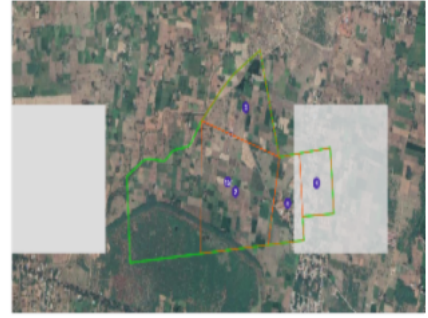

Google Map View