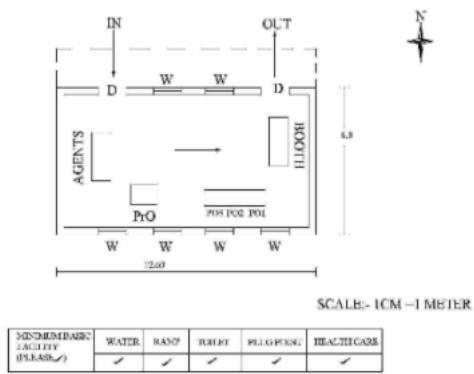

Cad View

Key MAP View