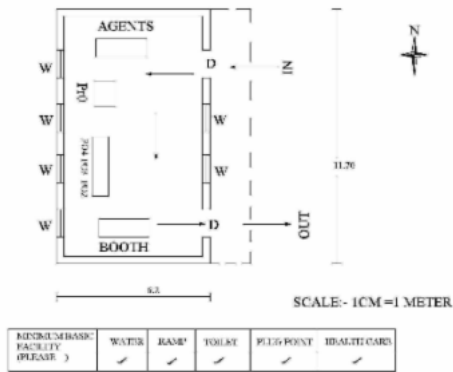

Polling Station Building Front View

Polling Station Front View

Cad View

Key MAP View

1	RST1174457	பெயர் : ரங்கநாதன் ஜீ தந்தையின் பெயர்: கோவிந்தஸ்வாமி ஏஃப் வீட்டு எண் : 1 வயது : 61 பாலினம் : ஆண்	Photo is available	2	RST1174416	பெயர் : வரலக்ஷ்மி கணவர் பெயர்: ரங்கநாதன் வீட்டு எண் : 1 வயது : 54 பாலினம் : பெண்	Photo is available	3	RST0679845	பெயர் : வெங்கடேசன் - தந்தையின் பெயர்: சுப்பிரமணி - வீட்டு எண் : 1 வயது : 46 பாலினம் : ஆண்	Photo is available
4	RST0569640	பெயர் : தேவி - கணவர் பெயர்: வெங்கடேசன் - வீட்டு எண் : 1 வயது : 39 பாலினம் : பெண்	Photo is available	5	RST0569731	பெயர் : பாரதி - கணவர் பெயர்: சரவணன் - வீட்டு எண் : 1 வயது : 37 பாலினம் : பெண்	Photo is available	6	RST0569749	பெயர் : தேந்திரன் - தந்தையின் பெயர்: நடராஜன் - வீட்டு எண் : 1 வயது : 35 பாலினம் : ஆண்	Photo is available
7	RST0680108	பெயர் : சிவராஜ் - தந்தையின் பெயர்: மணி - வீட்டு எண் : 1 வயது : 34 பாலினம் : ஆண்	Photo is available	8	RST1019843	பெயர் : கலைச்செல்வி - தந்தையின் பெயர்: மதியழகன் - வீட்டு எண் : 1 வயது : 33 பாலினம் : பெண்	Photo is available	9	RST0822197	பெயர் : பூங்காவனம் - தந்தையின் பெயர்: குணசேகரன் - வீட்டு எண் : 1 வயது : 32 பாலினம் : ஆண்	Photo is available
10	RST0569756	பெயர் : வெங்கடேஷ் - தந்தையின் பெயர்: கிருஷ்ணமூர்த்தி - வீட்டு எண் : 1 வயது : 31 பாலினம் : ஆண்	Photo is available	11	RST0822205	பெயர் : ஆனந்தகுமார் - தந்தையின் பெயர்: முனிசாமி - வீட்டு எண் : 1 வயது : 30 பாலினம் : ஆண்	Photo is available	12	RST1076942	பெயர் : பிரசாந்த் தந்தையின் பெயர்: ரங்கநாதன் வீட்டு எண் : 1 வயது : 30 பாலினம் : ஆண்	Photo is available
13	RST1076967	பெயர் : மாதவ குழலோன் தந்தையின் பெயர்: ரங்கநாதன் வீட்டு எண் : 1 வயது : 27 பாலினம் : ஆண்	Photo is available	14	RST2367654	பெயர் : தருண் வெ தந்தையின் பெயர்: வெங்கடேசன் வீட்டு எண் : 1 வயது : 20 பாலினம் : ஆண்	Photo is available	15	RST0888354	பெயர் : அஜித்குமார் - தந்தையின் பெயர்: முருகேசன் - வீட்டு எண் : 1-14 வயது : 28 பாலினம் : ஆண்	Photo is available
16	RST1133230	பெயர் : அருண் குமார் தந்தையின் பெயர்: சின்னசாமி வீட்டு எண் : 1/14 வயது : 25 பாலினம் : ஆண்	Photo is available	17	RST0360529	பெயர் : பரமசிவன் - தந்தையின் பெயர்: வெங்கடேசன் - வீட்டு எண் : 1-14C வயது : 36 பாலினம் : ஆண்	Photo is available	18	RST0284703	பெயர் : பூங்கொடி - தந்தையின் பெயர்: ஆறுமுகம் - வீட்டு எண் : 1-23 வயது : 35 பாலினம் : பெண்	Photo is available
19	RST0679720	பெயர் : தய்கமணி - தந்தையின் பெயர்: ஜெகநாதன் - வீட்டு எண் : 1-26 வயது : 31 பாலினம் : ஆண்	Photo is available	20	RST0680082	பெயர் : தனலட்சுமி - கணவர் பெயர்: ரேணு கோபால் - வீட்டு எண் : 1-31 வயது : 41 பாலினம் : பெண்	Photo is available	21	RST0465153	பெயர் : தேவி - கணவர் பெயர்: அரசு - வீட்டு எண் : 1-110 வயது : 44 பாலினம் : பெண்	Photo is available
22	RST1715887	பெயர் : குணசேகரன் - தந்தையின் பெயர்: வெங்கடேசன் - வீட்டு எண் : 3 வயது : 60 பாலினம் : ஆண்	Photo is available	23	RST1715895	பெயர் : வள்ளியம்மாள் - கணவர் பெயர்: குணசேகரன் - வீட்டு எண் : 3 வயது : 56 பாலினம் : பெண்	Photo is available	24	RST2151439	பெயர் : ஜோதி கணவர் பெயர்: கார்த்திக் வீட்டு எண் : 3 வயது : 31 பாலினம் : பெண்	Photo is available
25	RST0888339	பெயர் : கார்த்திக் - தந்தையின் பெயர்: குணசேகரன் - வீட்டு எண் : 3-4 வயது : 29 பாலினம் : ஆண்	Photo is available	26	LRB1527019	பெயர் : சரஸ்வதி - கணவர் பெயர்: கண்ணன் - வீட்டு எண் : 4 வயது : 75 பாலினம் : பெண்	Photo is available	27	LRB1527027	பெயர் : அருண்மொழிதேவன் - தந்தையின் பெயர்: கண்ணன் - வீட்டு எண் : 4 வயது : 58 பாலினம் : ஆண்	Photo is available
28	LRB3434784	பெயர் : சிவன் - தந்தையின் பெயர்: கண்ணன் - வீட்டு எண் : 4 வயது : 56 பாலினம் : ஆண்	Photo is available	29	LRB1527258	பெயர் : மஞ்சளா - கணவர் பெயர்: பரமசிவம் - வீட்டு எண் : 4 வயது : 52 பாலினம் : பெண்	Photo is available	30	LRB2688364	பெயர் : புஷ்பா யோ கணவர் பெயர்: யோகமணி - வீட்டு எண் : 4 வயது : 45 பாலினம் : பெண்	Photo is available