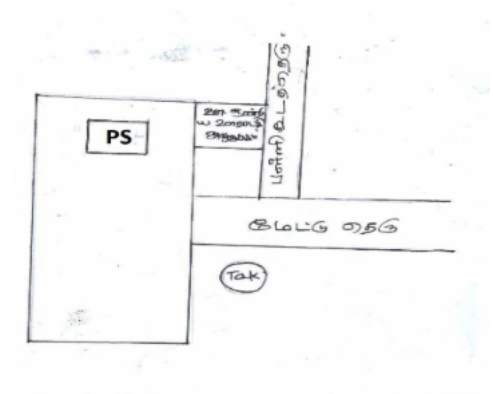

Key MAP View