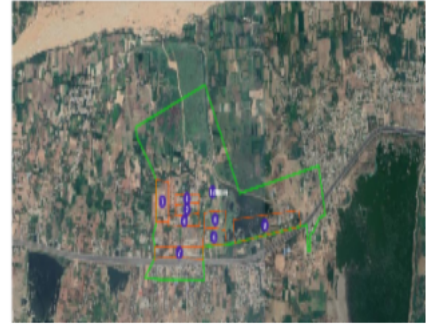

Google Map View