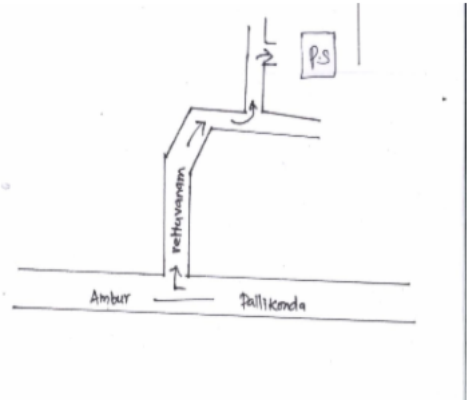

Key MAP View