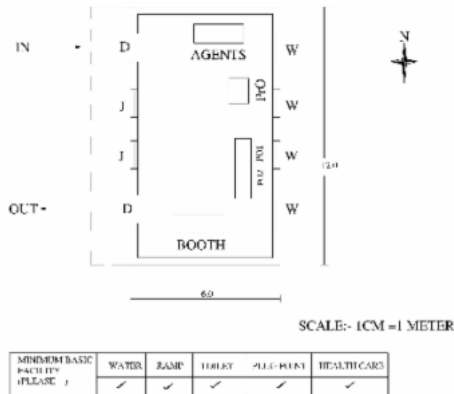

கையொப்பம்

Nazri Naksha

Google Map View

Polling Station Building Front View

Polling Station Front View

Cad View

Key MAP View

| | | | | | |
|--|------------|---|------------|--|------------|
| 1 பெயர் : பூந்தேவி - கணவர் பெயர் : சிதம்பரம் - வீட்டு எண் : 1 வயது : 41 பாலினம் : பெண் Photo is available | RST1023522 | 2 பெயர் : பிரேமா கணவர் பெயர் : சீதாராமன் வீட்டு எண் : 1 வயது : 31 பாலினம் : பெண் Photo is available | RST2029627 | 3 பெயர் : விக்ரம் - தந்தையின் பெயர் : இளவரசன் - வீட்டு எண் : 1 வயது : 27 பாலினம் : ஆண் Photo is available | RST1023704 |
| 4 பெயர் : கணிமொழி - தந்தையின் பெயர் : கிஷோர் - வீட்டு எண் : 1-8 வயது : 33 பாலினம் : பெண் Photo is available | RST1023316 | 5 பெயர் : கீதா - தந்தையின் பெயர் : ஸ்ரீபால் - வீட்டு எண் : 1E வயது : 42 பாலினம் : பெண் Photo is available | LRB3094471 | 6 பெயர் : ஏமலதா - கணவர் பெயர் : பாண்டியன் - வீட்டு எண் : 1E வயது : 35 பாலினம் : பெண் Photo is available | RST0198028 |
| 7 பெயர் : புஷ்பராணி - தந்தையின் பெயர் : எட்வின் - வீட்டு எண் : 2 வயது : 61 பாலினம் : பெண் Photo is available | LRB2091874 | 8 பெயர் : பூங்கோதை கணவர் பெயர் : நீலமேகன் - வீட்டு எண் : 2 வயது : 61 பாலினம் : பெண் Photo is available | RST1593045 | 9 பெயர் : வின்செண்ட்விஜயகுமார் - தந்தையின் பெயர் : ஆசிர்வாதம் - வீட்டு எண் : 2 வயது : 53 பாலினம் : ஆண் Photo is available | RST1593052 |
| 10 பெயர் : ஜான்விஜயகுமார் - தந்தையின் பெயர் : ஆசிர்வாதம் - வீட்டு எண் : 2 வயது : 51 பாலினம் : ஆண் Photo is available | LRB1496280 | 11 பெயர் : ரோஸி - கணவர் பெயர் : வின்சென்ட் - வீட்டு எண் : 2 வயது : 44 பாலினம் : பெண் Photo is available | LRB2092054 | 12 பெயர் : இலக்கியா தந்தையின் பெயர் : ராஜேந்திரன் வீட்டு எண் : 2 வயது : 25 பாலினம் : பெண் Photo is available | RST2029650 |
| 13 பெயர் : அமுல் தாயின் பெயர் : ரோசி வீட்டு எண் : 2 வயது : 22 பாலினம் : பெண் Photo is available | RST2210664 | 14 பெயர் : சரளாதேவி - கணவர் பெயர் : தேவேந்திரன் - வீட்டு எண் : 2-29 வயது : 47 பாலினம் : பெண் Photo is available | RST0673681 | 15 பெயர் : சினேகா தந்தையின் பெயர் : தேவேந்திரன் வீட்டு எண் : 2/29 வயது : 25 பாலினம் : பெண் Photo is available | RST1945534 |
| 16 பெயர் : சுசிலா - கணவர் பெயர் : தேசிங்கு - வீட்டு எண் : 2-59 வயது : 51 பாலினம் : பெண் Photo is available | RST0563734 | 17 பெயர் : ஷைலஜா கணவர் பெயர் : தினகரன் வீட்டு எண் : 2/83 வயது : 35 பாலினம் : பெண் Photo is available | RST1179951 | 18 பெயர் : சந்தியா ஜே தந்தையின் பெயர் : ஜெயகுமார் வீட்டு எண் : 2/83 வயது : 20 பாலினம் : பெண் Photo is available | RST2351963 |
| 19 பெயர் : ஸ்ரீபால் - தந்தையின் பெயர் : ராமகிருஷ்ணன் - வீட்டு எண் : 2-85 வயது : 48 பாலினம் : ஆண் Photo is available | LRB3094489 | 20 பெயர் : பிரியதர்சினி - தந்தையின் பெயர் : செல்வராஜ் - வீட்டு எண் : 2-85 வயது : 40 பாலினம் : பெண் Photo is available | LRB3095320 | 21 பெயர் : பாரத் ராஜன் - தந்தையின் பெயர் : ராமகிருஷ்ணன் - வீட்டு எண் : 2-85-2 வயது : 56 பாலினம் : ஆண் Photo is available | RST1023456 |
| 22 பெயர் : தனரேகா - தந்தையின் பெயர் : பிச்சைமுத்து - வீட்டு எண் : 2-85-5A வயது : 37 பாலினம் : பெண் Photo is available | LRB3464401 | 23 பெயர் : நவீன்பிரியா - தந்தையின் பெயர் : பஞ்சாட்சரம் - வீட்டு எண் : 2-85-8 வயது : 31 பாலினம் : பெண் Photo is available | RST0826495 | 24 பெயர் : செல்வகுமார் - தந்தையின் பெயர் : பஞ்சாட்சரம் - வீட்டு எண் : 2-85-8 வயது : 30 பாலினம் : ஆண் Photo is available | RST0826594 |
| 25 பெயர் : ஜோ பிரியதர்சினி தந்தையின் பெயர் : ஜோதிபாசு - வீட்டு எண் : 2-89 வயது : 31 பாலினம் : பெண் Photo is available | RST0826206 | 26 பெயர் : பிரதீபன் - தந்தையின் பெயர் : ஜோதிபாசு - வீட்டு எண் : 2-89 வயது : 29 பாலினம் : ஆண் Photo is available | RST0826297 | 27 பெயர் : சரத் குமார் தந்தையின் பெயர் : சந்திரசேகரன் வீட்டு எண் : 2/89 வயது : 27 பாலினம் : ஆண் Photo is available | RST1136910 |
| 28 பெயர் : சரஸ்வதி கணவர் பெயர் : சுதாகர் வீட்டு எண் : 2/92 வயது : 38 பாலினம் : பெண் Photo is available | RST2096154 | 29 பெயர் : அருண் குமார் - தந்தையின் பெயர் : மேகராஜ் - வீட்டு எண் : 2-99 வயது : 40 பாலினம் : ஆண் Photo is available | RST0826073 | # 30 பெயர் : ராஜன் வில்சன் தந்தையின் பெயர் : வில்சன் வீட்டு எண் : 2/110 வயது : 24 பாலினம் : ஆண் Photo is available | RST1984533 |