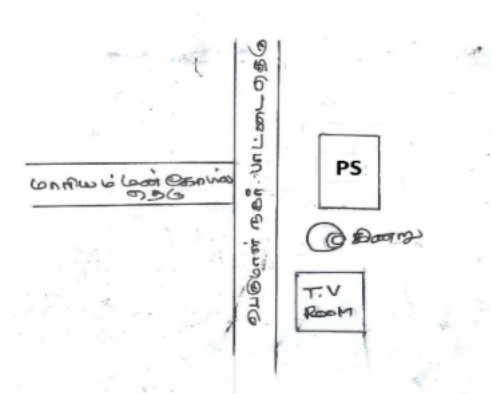

கையொப்பம்

Nazri Naksha

Google Map View

Polling Station Building Front View

Polling Station Front View

Cad View

Key MAP View

| | | | | | |
|--|------------|---|------------|--|------------|
| 1 பெயர் : பூந்தேவி - கணவர் பெயர் : சிதம்பரம் - வீட்டு எண் : 1 வயது : 41 பாலினம் : பெண் Photo is available | RST1023522 | 2 பெயர் : பிரேமா கணவர் பெயர் : சீதாராமன் வீட்டு எண் : 1 வயது : 31 பாலினம் : பெண் Photo is available | RST2029627 | 3 பெயர் : விக்ரம் - தந்தையின் பெயர் : இளவரசன் - வீட்டு எண் : 1 வயது : 27 பாலினம் : ஆண் Photo is available | RST1023704 |
| 4 பெயர் : கணிமொழி - தந்தையின் பெயர் : கிஷோர் - வீட்டு எண் : 1-8 வயது : 33 பாலினம் : பெண் Photo is available | RST1023316 | 5 பெயர் : கீதா - தந்தையின் பெயர் : ஸ்ரீபால் - வீட்டு எண் : 1E வயது : 42 பாலினம் : பெண் Photo is available | LRB3094471 | 6 பெயர் : ஏமலதா - கணவர் பெயர் : பாண்டியன் - வீட்டு எண் : 1E வயது : 35 பாலினம் : பெண் Photo is available | RST0198028 |
| 7 பெயர் : புஷ்பராணி - தந்தையின் பெயர் : எட்வின் - வீட்டு எண் : 2 வயது : 61 பாலினம் : பெண் Photo is available | LRB2091874 | 8 பெயர் : பூங்கோதை கணவர் பெயர் : நீலமேகன் - வீட்டு எண் : 2 வயது : 61 பாலினம் : பெண் Photo is available | RST1593045 | 9 பெயர் : வின்செண்ட்விஜயகுமார் - தந்தையின் பெயர் : ஆசிர்வாதம் - வீட்டு எண் : 2 வயது : 53 பாலினம் : ஆண் Photo is available | RST1593052 |
| 10 பெயர் : ஜான்விஜயகுமார் - தந்தையின் பெயர் : ஆசிர்வாதம் - வீட்டு எண் : 2 வயது : 51 பாலினம் : ஆண் Photo is available | LRB1496280 | 11 பெயர் : ரோஸி - கணவர் பெயர் : வின்சென்ட் - வீட்டு எண் : 2 வயது : 44 பாலினம் : பெண் Photo is available | LRB2092054 | 12 பெயர் : இலக்கியா தந்தையின் பெயர் : ராஜேந்திரன் வீட்டு எண் : 2 வயது : 25 பாலினம் : பெண் Photo is available | RST2029650 |
| 13 பெயர் : அமுல் தாயின் பெயர் : ரோசி வீட்டு எண் : 2 வயது : 22 பாலினம் : பெண் Photo is available | RST2210664 | 14 பெயர் : சரளாதேவி - கணவர் பெயர் : தேவேந்திரன் - வீட்டு எண் : 2-29 வயது : 47 பாலினம் : பெண் Photo is available | RST0673681 | 15 பெயர் : சினேகா தந்தையின் பெயர் : தேவேந்திரன் வீட்டு எண் : 2/29 வயது : 25 பாலினம் : பெண் Photo is available | RST1945534 |
| 16 பெயர் : சுசிலா - கணவர் பெயர் : தேசிங்கு - வீட்டு எண் : 2-59 வயது : 51 பாலினம் : பெண் Photo is available | RST0563734 | 17 பெயர் : ஷைலஜா கணவர் பெயர் : தினகரன் வீட்டு எண் : 2/83 வயது : 35 பாலினம் : பெண் Photo is available | RST1179951 | 18 பெயர் : சந்தியா ஜே தந்தையின் பெயர் : ஜெயகுமார் வீட்டு எண் : 2/83 வயது : 20 பாலினம் : பெண் Photo is available | RST2351963 |
| 19 பெயர் : ஸ்ரீபால் - தந்தையின் பெயர் : ராமகிருஷ்ணன் - வீட்டு எண் : 2-85 வயது : 48 பாலினம் : ஆண் Photo is available | LRB3094489 | 20 பெயர் : பிரியதர்சினி - தந்தையின் பெயர் : செல்வராஜ் - வீட்டு எண் : 2-85 வயது : 40 பாலினம் : பெண் Photo is available | LRB3095320 | 21 பெயர் : பாரத் ராஜன் - தந்தையின் பெயர் : ராமகிருஷ்ணன் - வீட்டு எண் : 2-85-2 வயது : 56 பாலினம் : ஆண் Photo is available | RST1023456 |
| 22 பெயர் : தனரேகா - தந்தையின் பெயர் : பிச்சைமுத்து - வீட்டு எண் : 2-85-5A வயது : 37 பாலினம் : பெண் Photo is available | LRB3464401 | 23 பெயர் : நவீன்பிரியா - தந்தையின் பெயர் : பஞ்சாட்சரம் - வீட்டு எண் : 2-85-8 வயது : 31 பாலினம் : பெண் Photo is available | RST0826495 | 24 பெயர் : செல்வகுமார் - தந்தையின் பெயர் : பஞ்சாட்சரம் - வீட்டு எண் : 2-85-8 வயது : 30 பாலினம் : ஆண் Photo is available | RST0826594 |
| 25 பெயர் : ஜோ பிரியதர்சினி தந்தையின் பெயர் : ஜோதிபாசு - வீட்டு எண் : 2-89 வயது : 31 பாலினம் : பெண் Photo is available | RST0826206 | 26 பெயர் : பிரதீபன் - தந்தையின் பெயர் : ஜோதிபாசு - வீட்டு எண் : 2-89 வயது : 29 பாலினம் : ஆண் Photo is available | RST0826297 | 27 பெயர் : சரத் குமார் தந்தையின் பெயர் : சந்திரசேகரன் வீட்டு எண் : 2/89 வயது : 27 பாலினம் : ஆண் Photo is available | RST1136910 |
| 28 பெயர் : சரஸ்வதி கணவர் பெயர் : சுதாகர் வீட்டு எண் : 2/92 வயது : 38 பாலினம் : பெண் Photo is available | RST2096154 | 29 பெயர் : அருண் குமார் - தந்தையின் பெயர் : மேகராஜ் - வீட்டு எண் : 2-99 வயது : 40 பாலினம் : ஆண் Photo is available | RST0826073 | # 30 பெயர் : ராஜன் வில்சன் தந்தையின் பெயர் : வில்சன் வீட்டு எண் : 2/110 வயது : 24 பாலினம் : ஆண் Photo is available | RST1984533 |