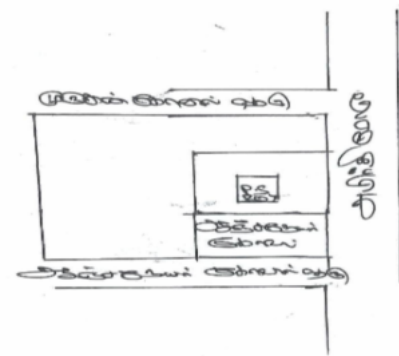

Cad View

Key MAP View