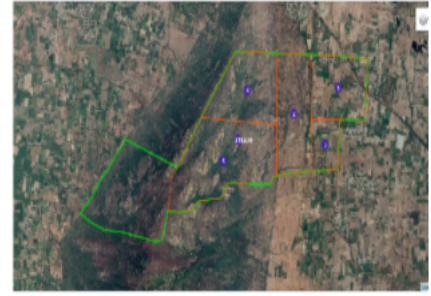

Google Map View