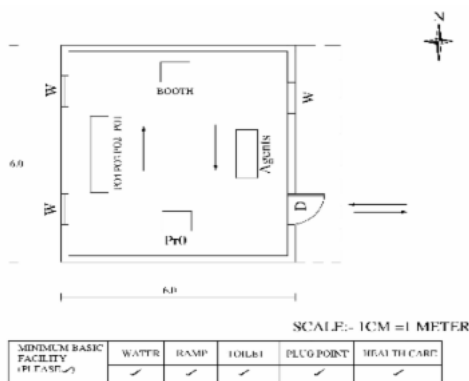

Google Map View

Polling Station Building Front View

Polling Station Front View

Cad View

Key MAP View

1 பெயர் : ராமன் - தந்தையின் பெயர்: வட்டகவுண்டர் - வீட்டு எண் : 14 வயது : 78 பாலினம் : ஆண்	RST0832246 Photo is available	2 பெயர் : செல்வம் தந்தையின் பெயர்: ராமன் வீட்டு எண் : 14 வயது : 52 பாலினம் : ஆண்	MKN3662186 Photo is available	3 பெயர் : பரமேஸ்வரி கணவர் பெயர்: செல்வம் வீட்டு எண் : 14 வயது : 47 பாலினம் : பெண்	MKN3662228 Photo is available
4 பெயர் : மிதுன் தந்தையின் பெயர்: பாலாஜி வீட்டு எண் : 14 வயது : 27 பாலினம் : ஆண்	RST2100410 Photo is available	5 பெயர் : சரத் தந்தையின் பெயர்: செல்வம் வீட்டு எண் : 14 வயது : 27 பாலினம் : ஆண்	RST2100493 Photo is available	6 பெயர் : கீர்த்தனா பா தந்தையின் பெயர்: பாலாஜி ரா வீட்டு எண் : 14 வயது : 23 பாலினம் : பெண்	RST2283919 Photo is available
7 பெயர் : வெங்கடசுப்பிரமணியன் தந்தையின் பெயர்: சண்முகம் வீட்டு எண் : 15 வயது : 64 பாலினம் : ஆண்	RST0144113 Photo is available	8 பெயர் : கலாவதி கணவர் பெயர்: வெங்கடசுப்பிரமணியன் வீட்டு எண் : 15 வயது : 60 பாலினம் : பெண்	RST0144105 Photo is available	9 பெயர் : ஹரிதா தந்தையின் பெயர்: வெங்கடசுப்பிரமணியன் வீட்டு எண் : 15 வயது : 23 பாலினம் : பெண்	RST1997212 Photo is available
10 பெயர் : ஹரிபிரசாத் - தந்தையின் பெயர்: ஜெயகோபி - வீட்டு எண் : 18 வயது : 42 பாலினம் : ஆண்	LRB2590289 Photo is available	11 பெயர் : பிரியதர்சினி - தந்தையின் பெயர்: ஜெயகோபி - வீட்டு எண் : 18-A வயது : 35 பாலினம் : பெண்	RST0301499 Photo is available	12 பெயர் : இந்துமதி - கணவர் பெயர்: ஜெயபால் - வீட்டு எண் : 23 வயது : 63 பாலினம் : பெண்	RST0063198 Photo is available
13 பெயர் : ஆர்ச்சனா - தந்தையின் பெயர்: ஜெயபால் - வீட்டு எண் : 23 வயது : 41 பாலினம் : பெண்	RST0063206 Photo is available	14 பெயர் : பிரவின - தந்தையின் பெயர்: ஜெயபால் - வீட்டு எண் : 23 வயது : 39 பாலினம் : பெண்	RST0063214 Photo is available	# 15 பெயர் : கஜபதி வெங்கடபதி தந்தையின் பெயர்: வெங்கடபதி - வீட்டு எண் : 24 வயது : 75 பாலினம் : ஆண்	LRB3454675 Photo is available
16 பெயர் : மு சேகர் தந்தையின் பெயர்: முனிசாமி - வீட்டு எண் : 24 வயது : 68 பாலினம் : ஆண்	RST1793975 Photo is available	17 பெயர் : கீதா - கணவர் பெயர்: சம்பத் - வீட்டு எண் : 24 வயது : 65 பாலினம் : பெண்	LRB3363942 Photo is available	18 பெயர் : லதா - கணவர் பெயர்: கஜபதி - வீட்டு எண் : 24 வயது : 60 பாலினம் : பெண்	LRB3363967 Photo is available
19 பெயர் : பரணி சேகர் கணவர் பெயர்: சேகர் - வீட்டு எண் : 24 வயது : 56 பாலினம் : பெண்	RST1793983 Photo is available	20 பெயர் : பிரசாத் - தாயின் பெயர்: கீதா - வீட்டு எண் : 24 வயது : 48 பாலினம் : ஆண்	LRB3363959 Photo is available	21 பெயர் : சே கார்த்திக் தந்தையின் பெயர்: சேகர் - வீட்டு எண் : 24 வயது : 35 பாலினம் : ஆண்	RST0950915 Photo is available
22 பெயர் : சுவேதா நெடுமாறன் தந்தையின் பெயர்: நெடுமாறன் . வீட்டு எண் : 24 வயது : 28 பாலினம் : பெண்	RST2414654 Photo is available	23 பெயர் : தேசிகன் - தந்தையின் பெயர்: வரதன் - வீட்டு எண் : 25 வயது : 64 பாலினம் : ஆண்	RST1748631 Photo is available	24 பெயர் : மைதிலி - கணவர் பெயர்: தேசிகன் - வீட்டு எண் : 25 வயது : 55 பாலினம் : பெண்	RST1748649 Photo is available
25 பெயர் : ரஞ்சித் தந்தையின் பெயர்: தேசிகன் வீட்டு எண் : 25 வயது : 39 பாலினம் : ஆண்	RST0144097 Photo is available	26 பெயர் : பிரியங்கா - தந்தையின் பெயர்: குணசேகரன் - வீட்டு எண் : 25 வயது : 29 பாலினம் : பெண்	RST1032150 Photo is available	27 பெயர் : மோகன்ராஜ் - தந்தையின் பெயர்: கோபால் - வீட்டு எண் : 27 வயது : 77 பாலினம் : ஆண்	LRB2582260 Photo is available
28 பெயர் : பிரேமா - கணவர் பெயர்: மோகன்ராஜ் - வீட்டு எண் : 27 வயது : 64 பாலினம் : பெண்	LRB2583581 Photo is available	29 பெயர் : கருணாகரன் தந்தையின் பெயர்: கோபால் வீட்டு எண் : 27 வயது : 63 பாலினம் : ஆண்	RST1188168 Photo is available	30 பெயர் : வசுமதி கணவர் பெயர்: கருணாகரன் வீட்டு எண் : 27 வயது : 61 பாலினம் : பெண்	RST1187590 Photo is available