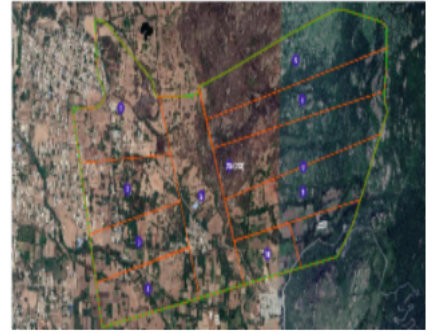

4. வாக்காளர்களின் எண்ணிக்கை

தொடங்கும் வரிசை எண்	முடியும் வரிசை எண்.	நிகர வாக்காளர்களின் எண்ணிக்கை			
		ஆண்	பெண்	மூன்றாம் பாலினம்	மொத்தம்
1	403	186	217	0	403

கையொப்பம்

Nazri Naksha

Google Map View

Polling Station Building Front View