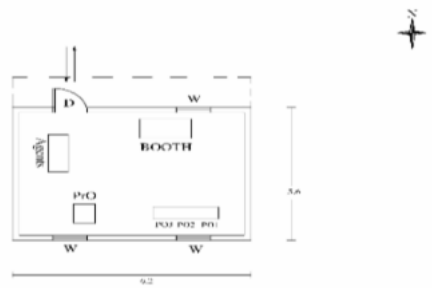

Google Map View

Polling Station Building Front View

Polling Station Front View

Cad View

Key MAP View

MINIMUM BARRI- FACE FEY OF BARRI	WATER	RAMP	TOILET	PLUG POINT	HEALTH CARE
/	/	/	/	/	/

1 பெயர் : தில்லைவில்லாளன் மா தந்தையின் பெயர்: மார்கபந்து - வீட்டு எண் : 1 வயது : 61 பாலினம் : ஆண்	RST1804954 Photo is available	2 பெயர் : நித்தியாவதி தி கணவர் பெயர்: தில்லைவில்லாளன் - வீட்டு எண் : 1 வயது : 53 பாலினம் : பெண்	RST1804962 Photo is available	3 பெயர் : விவேகானந்தன் தி தந்தையின் பெயர்: தில்லைவில்லாளன் - வீட்டு எண் : 1 வயது : 33 பாலினம் : ஆண்	RST0508903 Photo is available
4 பெயர் : ஹேமலதா தி கணவர் பெயர்: விவேகானந்தன் தி வீட்டு எண் : 1 வயது : 29 பாலினம் : பெண்	RST2277085 Photo is available	5 பெயர் : சோமேஷ் - தந்தையின் பெயர்: தில்லை வில்லாளன் - வீட்டு எண் : 1-1 வயது : 28 பாலினம் : ஆண்	RST0906578 Photo is available	6 பெயர் : இன்பழகன் - தந்தையின் பெயர்: குப்புசாமி - வீட்டு எண் : 2 வயது : 66 பாலினம் : ஆண்	GRJ3268844 Photo is available
7 பெயர் : புஷ்பா - கணவர் பெயர்: இன்பழகன் - வீட்டு எண் : 2 வயது : 59 பாலினம் : பெண்	RST1804988 Photo is available	8 பெயர் : ரமேஷ் இதரர் பெயர்: ஷீலா வீட்டு எண் : 4 வயது : 48 பாலினம் : ஆண்	RST2176865 Photo is available	9 பெயர் : ஷீலா - கணவர் பெயர்: ரமேஷ் - வீட்டு எண் : 4 வயது : 32 பாலினம் : பெண்	RST0523241 Photo is available
10 பெயர் : சுப்பிரமணி - தந்தையின் பெயர்: ரத்தனம் - வீட்டு எண் : 5 வயது : 71 பாலினம் : ஆண்	RST1805001 Photo is available	11 பெயர் : கௌசல்யா - கணவர் பெயர்: சுப்பிரமணி - வீட்டு எண் : 5 வயது : 68 பாலினம் : பெண்	RST1805019 Photo is available	12 பெயர் : ருத்ராச்சவேலு தந்தையின் பெயர்: பழனி - வீட்டு எண் : 7 வயது : 66 பாலினம் : ஆண்	RST1805027 Photo is available
13 பெயர் : ஜோதிகா தந்தையின் பெயர்: ருத்ராச்சவேலு வீட்டு எண் : 7 வயது : 25 பாலினம் : பெண்	RST1151000 Photo is available	14 பெயர் : மோனிகா தந்தையின் பெயர்: ருத்ராச்சவேலு வீட்டு எண் : 7 வயது : 21 பாலினம் : பெண்	RST2176840 Photo is available	15 பெயர் : கோமதி - கணவர் பெயர்: குணசேகரன் - வீட்டு எண் : 8 வயது : 44 பாலினம் : பெண்	GRJ3375359 Photo is available
16 பெயர் : குணசேகரன் - தந்தையின் பெயர்: திவாகரன் - வீட்டு எண் : 8 வயது : 43 பாலினம் : ஆண்	GRJ2088177 Photo is available	17 பெயர் : வசந்தம்மாள் - கணவர் பெயர்: திவாகராஜன் - வீட்டு எண் : 9 வயது : 79 பாலினம் : பெண்	RST1805050 Photo is available	18 பெயர் : வேதவல்லி பா கணவர் பெயர்: பாஸ்கரன் - வீட்டு எண் : 9 வயது : 50 பாலினம் : பெண்	GRJ3268885 Photo is available
19 பெயர் : ரவி - தந்தையின் பெயர்: திவாகராஜன் - வீட்டு எண் : 9 வயது : 44 பாலினம் : ஆண்	GRJ1828243 Photo is available	20 பெயர் : பிரேமா - கணவர் பெயர்: இரவி - வீட்டு எண் : 9 வயது : 44 பாலினம் : பெண்	RST0508929 Photo is available	21 பெயர் : சரவணன் பா தந்தையின் பெயர்: பாஸ்கர் தி வீட்டு எண் : 9 வயது : 23 பாலினம் : ஆண்	RST2261444 Photo is available
22 பெயர் : உதயகுமார் - தந்தையின் பெயர்: பாஸ்கர் - வீட்டு எண் : 9/15B வயது : 30 பாலினம் : ஆண்	RST0787960 Photo is available	23 பெயர் : ஐஸ்வர்யா பா தந்தையின் பெயர்: பாஸ்கரன் வீட்டு எண் : 9-15-B வயது : 28 பாலினம் : பெண்	RST0959411 Photo is available	24 பெயர் : கோட்டிஸ்வரன் - தந்தையின் பெயர்: தயாளன் - வீட்டு எண் : 48 வயது : 35 பாலினம் : ஆண்	RST0512608 Photo is available