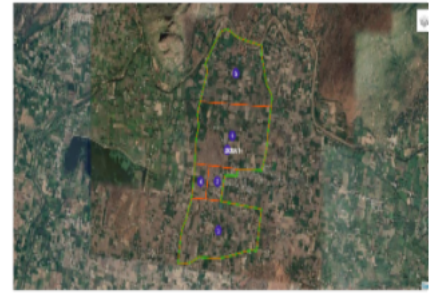

**2. பாகத்தின் விவரங்கள் மற்றும் வாக்குச்சாவடிக்கான பரப்பளவு**

<b>இந்த பாகத்தில், பாகத்தின் கீழ் வரும் பிரிவின் எண் மற்றும் பெயர்</b>															
1-கீழ்அரசம்பட்டு (வ.கி) மற்றும் (உ), வார்டு 2, வீரக கோவில் தெரு 2-கீழ்அரசம்பட்டு (வ.கி) மற்றும் (உ), வார்டு 2, ஏரிக்கரை காந்தி தெரு 3-கீழ்அரசம்பட்டு (வ.கி) மற்றும் (உ), வார்டு 9, தெற்கு கொல்லை மேடு 4-கீழ்அரசம்பட்டு (வ.கி) மற்றும் (உ), வார்டு 7, மேற்கு கொல்லை மேடு 5-கீழ்அரசம்பட்டு (வ.கி) மற்றும் (உ), வார்டு 1, வடக்கு கொல்லை மேடு	<table style="width: 100%; border-collapse: collapse;"> <tr> <td style="width: 60%;">முக்கிய நகரம்/கிராமம் வார்டு</td> <td style="width: 40%;">: கீழ்அரசம்பட்டு</td> </tr> <tr> <td>அஞ்சல் அலுவலகம்</td> <td>: சோழவரம்</td> </tr> <tr> <td>காவல் நிலையம்</td> <td>: வேலூர் கிராமியம்</td> </tr> <tr> <td>பஞ்சாயத்து வட்டம்</td> <td>: கீழ்அரசம்பட்டு</td> </tr> <tr> <td>கோட்டம்</td> <td>: வேலூர்</td> </tr> <tr> <td>மாவட்டம்</td> <td>: வேலூர்</td> </tr> <tr> <td>அஞ்சல் குறியீட்டு எண்</td> <td>: 632113</td> </tr> </table>	முக்கிய நகரம்/கிராமம் வார்டு	: கீழ்அரசம்பட்டு	அஞ்சல் அலுவலகம்	: சோழவரம்	காவல் நிலையம்	: வேலூர் கிராமியம்	பஞ்சாயத்து வட்டம்	: கீழ்அரசம்பட்டு	கோட்டம்	: வேலூர்	மாவட்டம்	: வேலூர்	அஞ்சல் குறியீட்டு எண்	: 632113
முக்கிய நகரம்/கிராமம் வார்டு	: கீழ்அரசம்பட்டு														
அஞ்சல் அலுவலகம்	: சோழவரம்														
காவல் நிலையம்	: வேலூர் கிராமியம்														
பஞ்சாயத்து வட்டம்	: கீழ்அரசம்பட்டு														
கோட்டம்	: வேலூர்														
மாவட்டம்	: வேலூர்														
அஞ்சல் குறியீட்டு எண்	: 632113														

**4. வாக்காளர்களின் எண்ணிக்கை**

தொடங்கும் வரிசை எண்	முடியும் வரிசை எண்.	நிகர வாக்காளர்களின் எண்ணிக்கை			
		ஆண்	பெண்	மூன்றாம் பாலினம்	மொத்தம்
1	961	458	503	0	961

கையொப்பம்

Nazri Naksha

Google Map View

Polling Station Building Front View