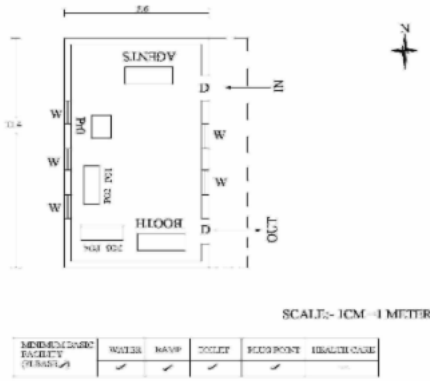

கையொப்பம்

Nazri Naksha

Google Map View

Polling Station Building Front View

Polling Station Front View

Cad View

Key MAP View

சட்டமன்றத் தொகுதியின் எண் மற்றும் பெயர் : 44-அணைக்கட்டு
பிரிவு எண் மற்றும் பெயர் 1-இறையன்காடு (வ.கி) மற்றும் (ஊ), வார்டு 9, பள்ளகொல்லை