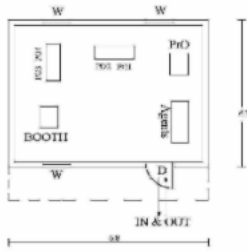

4. வாக்காளர்களின் எண்ணிக்கை

தொடங்கும் வரிசை எண்	முடியும் வரிசை எண்.	நிகர வாக்காளர்களின் எண்ணிக்கை			
		ஆண்	பெண்	மூன்றாம் பாலினம்	மொத்தம்
1	893	426	466	0	892

கையொப்பம்

Nazri Naksha

Google Map View

Polling Station Building Front View

Polling Station Front View

Cad View

SCALE:- 1CM = 1 METER

MINIMUM BASIC FACILITY IN POLLING STATION	WATER	DAMP	TOILET	PLACEMAT	SEATED VOTER
	<input checked="" type="checkbox"/>	<input checked="" type="checkbox"/>	<input checked="" type="checkbox"/>	<input checked="" type="checkbox"/>	<input checked="" type="checkbox"/>