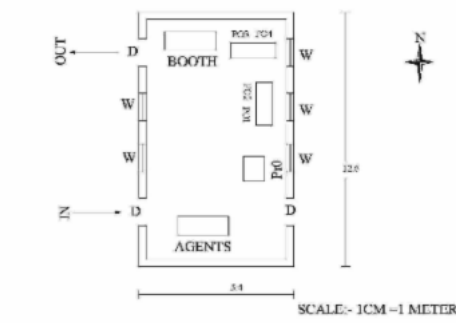

Google Map View

Polling Station Building Front View

Polling Station Front View

Cad View

Key MAP View

MINIMUM BASIC FACILITY (PLEASE)	WATER	RAMP	TOILET	BEVERAGE POINT	HEALTH CARE
	✓	✓	✓	✓	-

சட்டமன்றத் தொகுதியின் எண் மற்றும் பெயர் : 44-அணைக்கட்டு
பிரிவு எண் மற்றும் பெயர் 1-கோவிந்தம்பாடி (வ.கி) பள்ளிகொண்டா (பே), வார்டு 5, கோவிந்தபாடி புதிய காலனி கீழ்வாடை தெரு