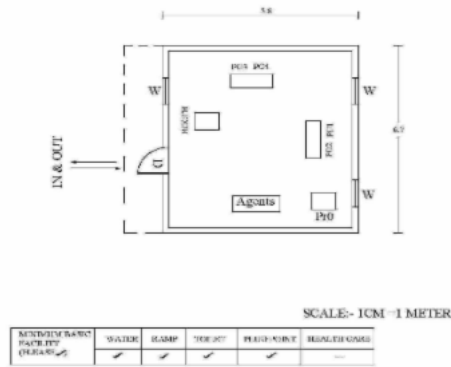

Google Map View

Polling Station Building Front View

Polling Station Front View

Cad View

Key MAP View

1	RST0341107	பெயர் : மகாலட்சுமி - கணவர் பெயர் : இளங்கோவன் - வீட்டு எண் : 1 வயது : 58 பாலினம் : பெண்	Photo is available	2	RST0341180	பெயர் : ராஜேந்திரன் - தந்தையின் பெயர் : இரத்தினம் - வீட்டு எண் : 1 வயது : 55 பாலினம் : ஆண்	Photo is available	3	RST0341115	பெயர் : கீதா - கணவர் பெயர் : இராஜேந்திரன் - வீட்டு எண் : 1 வயது : 53 பாலினம் : பெண்	Photo is available
4	RST0621797	பெயர் : சித்ரா - கணவர் பெயர் : செல்வ குமார் - வீட்டு எண் : 1 வயது : 38 பாலினம் : பெண்	Photo is available	5	RST0341024	பெயர் : செந்தாமரை - கணவர் பெயர் : சத்தியராஜ் - வீட்டு எண் : 1 வயது : 37 பாலினம் : பெண்	Photo is available	6	RST0341172	பெயர் : குணசித்ரா - கணவர் பெயர் : ஐசரி - வீட்டு எண் : 1 வயது : 37 பாலினம் : பெண்	Photo is available
7	RST0621730	பெயர் : விக்னேஷ்வரன் - தாயின் பெயர் : கோவிந்தம்மாள் - வீட்டு எண் : 1 வயது : 37 பாலினம் : ஆண்	Photo is available	8	RST0621763	பெயர் : வனிதா - கணவர் பெயர் : செந்தில் குமார் - வீட்டு எண் : 1 வயது : 35 பாலினம் : பெண்	Photo is available	9	RST0721357	பெயர் : லட்சுமி - கணவர் பெயர் : ராமமூர்த்தி - வீட்டு எண் : 1 வயது : 34 பாலினம் : பெண்	Photo is available
10	RST0621540	பெயர் : நந்தினி உ. கணவர் பெயர் : ஜெய்சங்கர் - வீட்டு எண் : 1 வயது : 33 பாலினம் : பெண்	Photo is available	11	RST2010130	பெயர் : மோனிகா கணவர் பெயர் : பார்த்திபன் வீட்டு எண் : 1 வயது : 23 பாலினம் : பெண்	Photo is available	12	RST0855460	பெயர் : கணேஷ்குமார் - தந்தையின் பெயர் : வெங்கடேசன் - வீட்டு எண் : 1-6 வயது : 28 பாலினம் : ஆண்	Photo is available
13	RST1949742	பெயர் : ஜெயலட்சுமி தந்தையின் பெயர் : ரஜினி வீட்டு எண் : 1/16-ஏ வயது : 24 பாலினம் : பெண்	Photo is available	14	RST2143113	பெயர் : ஸ்ரீராம் தந்தையின் பெயர் : ரஜினி வீட்டு எண் : 1/16-ஏ வயது : 22 பாலினம் : ஆண்	Photo is available	15	RST0855452	பெயர் : அருண் குமார் - தந்தையின் பெயர் : கமலநாதன் - வீட்டு எண் : 1-21-A வயது : 28 பாலினம் : ஆண்	Photo is available
16	RST0918284	பெயர் : சோபியா - கணவர் பெயர் : காளிச்சரண் - வீட்டு எண் : 1-26 வயது : 28 பாலினம் : பெண்	Photo is available	17	RST0855437	பெயர் : செல்வி - கணவர் பெயர் : விஜயகுமார் - வீட்டு எண் : 1-30 வயது : 42 பாலினம் : பெண்	Photo is available	18	RST2055440	பெயர் : அருள்நாதன் தந்தையின் பெயர் : சாமிநாதன் வீட்டு எண் : 1/31 வயது : 50 பாலினம் : ஆண்	Photo is available
19	RST0340364	பெயர் : வெங்கடேச பெருமாள் - தந்தையின் பெயர் : ராஜ்கிளி - வீட்டு எண் : 1-33 வயது : 54 பாலினம் : ஆண்	Photo is available	20	RST0341099	பெயர் : வெண்ணிலா - கணவர் பெயர் : வெங்கடேசபெருமாள் - வீட்டு எண் : 1-33 வயது : 48 பாலினம் : பெண்	Photo is available	21	RST0918268	பெயர் : முக்கேஷ் - தந்தையின் பெயர் : கன்னியப்பன் - வீட்டு எண் : 1-33-A வயது : 34 பாலினம் : ஆண்	Photo is available
22	RST0918276	பெயர் : கோமதி - கணவர் பெயர் : தெங்வசிகாமணி - வீட்டு எண் : 1-35-A வயது : 40 பாலினம் : பெண்	Photo is available	23	RST2145498	பெயர் : மோனிஷா கணவர் பெயர் : புருசோத்தமன் வீட்டு எண் : 1/40 வயது : 26 பாலினம் : பெண்	Photo is available	24	RST0799775	பெயர் : அம்மு - கணவர் பெயர் : கார்த்திகேயன் - வீட்டு எண் : 1-45 வயது : 30 பாலினம் : பெண்	Photo is available
25	RST0621581	பெயர் : நித்யா - கணவர் பெயர் : அருள் - வீட்டு எண் : 1-47 வயது : 34 பாலினம் : பெண்	Photo is available	26	RST1069327	பெயர் : சரவணன் தந்தையின் பெயர் : சீதாராமன் வீட்டு எண் : 1-54 வயது : 26 பாலினம் : ஆண்	Photo is available	27	RST1965847	பெயர் : பாலாஜி தந்தையின் பெயர் : சீதாராமன் வீட்டு எண் : 1/54 வயது : 23 பாலினம் : ஆண்	Photo is available
28	RST1965888	பெயர் : நந்தகுமார் தந்தையின் பெயர் : அன்பழகன் வீட்டு எண் : 1/56 வயது : 24 பாலினம் : ஆண்	Photo is available	29	RST0621615	பெயர் : சித்ரா - கணவர் பெயர் : குணசேகரன் - வீட்டு எண் : 1-57 வயது : 34 பாலினம் : பெண்	Photo is available	30	RST0621243	பெயர் : பிரபுராஜ் - தந்தையின் பெயர் : முருகேசன் - வீட்டு எண் : 1-57 வயது : 34 பாலினம் : ஆண்	Photo is available