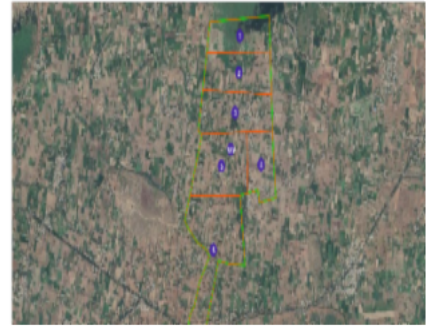

3. வாக்குச் சாவடியின் விவரங்கள்

<p>வாக்குச் சாவடியின் எண் மற்றும் பெயர் : 50 - ஊராட்சி ஒன்றிய நடுநிலைப்பள்ளி</p> <p>வாக்குச் சாவடியின் முகவரி : ஊராட்சி ஒன்றிய நடுநிலைப்பள்ளி, கூடுதல் கட்டிடம் மேற்கு பார்த்தது, மருதவள்ளிபாளையம் - 632104.</p>	<p>வாக்குச் சாவடியின் வகைப்பாடு (ஆண்/பெண்/பொது)</p>	<p>பொது</p>
	<p>துணை வாக்குச் சாவடிகளின் எண்ணிக்கை</p>	<p>0</p>

4. வாக்காளர்களின் எண்ணிக்கை

தொடங்கும் வரிசை எண்	முடியும் வரிசை எண்.	நிகர வாக்காளர்களின் எண்ணிக்கை			
		ஆண்	பெண்	மூன்றாம் பாலினம்	மொத்தம்
1	759	364	395	0	759

கையொப்பம்

Nazri Naksha

Google Map View

Polling Station Building Front View