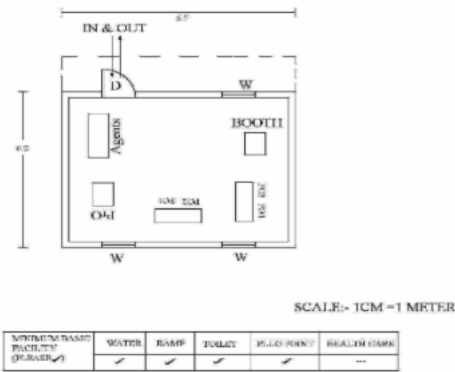

வாக்காளர் பதிவு அலுவலரின்
கையொப்பம்

Nazri Naksha

Google Map View

Polling Station Building Front View

Polling Station Front View

Cad View

Key MAP View

சட்டமன்றத் தொகுதியின் எண் மற்றும் பெயர் : 44-அணைக்கட்டு பிரிவு எண் மற்றும் பெயர் 1-சத்தியமங்கலம் (வ.கி) மற்றும் (ஊ), வார்டு 8, பிள்ளையார் கோயில் தெரு