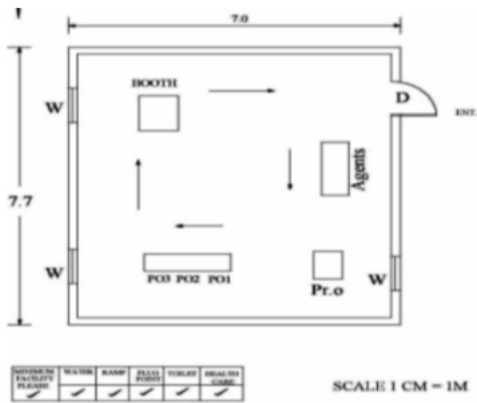

Google Map View

Polling Station Building Front View

Polling Station Front View

Cad View

Key MAP View

சட்டமன்றத் தொகுதியின் எண் மற்றும் பெயர் : 44-அணைக்கட்டு
பிரிவு எண் மற்றும் பெயர் 1-புத்தூர் (வ.கி) மற்றும் (ஊ), வார்டு 2, நாட்டான்மங்கலம் கொல்லைமேடு