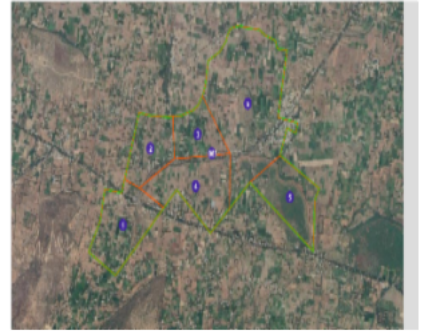

Google Map View

Polling Station Building Front View

Polling Station Front View

Cad View

Key MAP View

சட்டமன்றத் தொகுதியின் எண் மற்றும் பெயர் : 44-அணைக்கட்டு
பிரிவு எண் மற்றும் பெயர் 1-புத்தூர் (வ.கி) மற்றும் (ஊ), வார்டு 2, நாட்டான்மங்கலம் கொல்லைமேடு