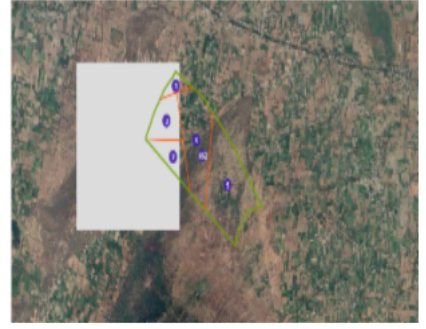

3. வாக்குச் சாவடியின் விவரங்கள்

வாக்குச் சாவடியின் எண் மற்றும் பெயர் : 64 - அரசினர் உயர்நிலைப்பள்ளி	வாக்குச் சாவடியின் வகைப்பாடு (ஆண்/பெண்/பொது)	பொது
வாக்குச் சாவடியின் முகவரி : அரசினர் உயர்நிலைப்பள்ளி, வடக்கு பார்த்த தெற்கு பக்க கட்டிடம், இலவம்பாடி - 632105.	துணை வாக்குச் சாவடிகளின் எண்ணிக்கை :	0

4. வாக்காளர்களின் எண்ணிக்கை

தொடங்கும் வரிசை எண்	முடியும் வரிசை எண்.	நிகர வாக்காளர்களின் எண்ணிக்கை			
		ஆண்	பெண்	மூன்றாம் பாலினம்	மொத்தம்
1	685	328	355	0	683

கையொப்பம்

Nazri Naksha

Google Map View

Polling Station Building Front View