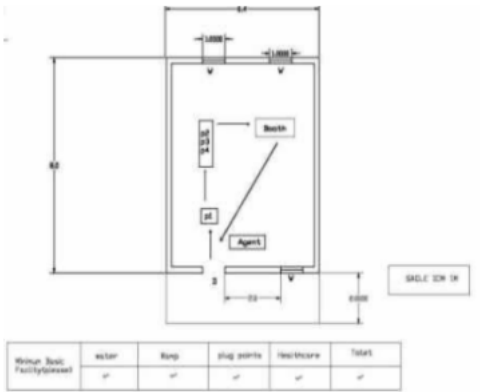

Cad View

Key MAP View