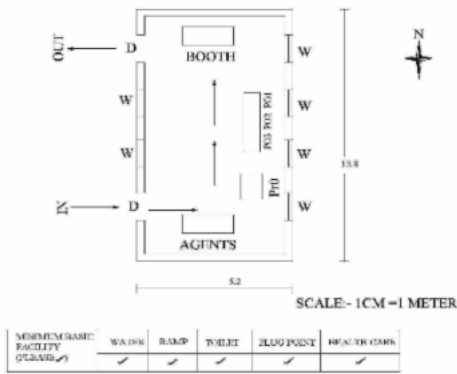

கையொப்பம்

Nazri Naksha

Google Map View

Polling Station Building Front View

Polling Station Front View

Cad View

Key MAP View

|  |                                  |  |                                  |  |                                  |
|--|----------------------------------|--|----------------------------------|--|----------------------------------|
| 1<br>பெயர் : வேகபதி<br>தந்தையின் பெயர்: விஜயரங்கன்<br>வீட்டு எண் : 1<br>வயது : 64 பாலினம் : ஆண்              | RST1928183<br>Photo is available | 2<br>பெயர் : சுப்பிரமணி -<br>தந்தையின் பெயர்: சிங்காரம் -<br>வீட்டு எண் : 1<br>வயது : 55 பாலினம் : ஆண்       | RST0627489<br>Photo is available | 3<br>பெயர் : சங்கரன் -<br>தந்தையின் பெயர்: குப்பன் -<br>வீட்டு எண் : 1<br>வயது : 54 பாலினம் : ஆண்            | RST0438218<br>Photo is available |
| 4<br>பெயர் : சாந்தி -<br>கணவர் பெயர்: சந்திரன் -<br>வீட்டு எண் : 1<br>வயது : 43 பாலினம் : பெண்               | RST0864058<br>Photo is available | 5<br>பெயர் : ஹேமலதா<br>கணவர் பெயர்: வேகபதி<br>வீட்டு எண் : 1<br>வயது : 40 பாலினம் : பெண்                     | RST1928175<br>Photo is available | 6<br>பெயர் : ராஜேஷ்<br>தந்தையின் பெயர்: கிருஷ்ணமூர்த்தி<br>வீட்டு எண் : 1<br>வயது : 27 பாலினம் : ஆண்         | RST1928191<br>Photo is available |
| 7<br>பெயர் : பிரகாஷ்<br>தந்தையின் பெயர்: ஜோதிலிங்கம்<br>வீட்டு எண் : 1<br>வயது : 24 பாலினம் : ஆண்            | RST1928217<br>Photo is available | 8<br>பெயர் : சோபனா<br>தந்தையின் பெயர்: புருஷோத்தமன்<br>வீட்டு எண் : 01<br>வயது : 21 பாலினம் : பெண்           | RST2264422<br>Photo is available | 9<br>பெயர் : பொன்றாஜ் -<br>தந்தையின் பெயர்: ஆறுமுகம் -<br>வீட்டு எண் : 1-10<br>வயது : 53 பாலினம் : ஆண்       | RST0708404<br>Photo is available |
| 10<br>பெயர் : கருணாநிதி -<br>தந்தையின் பெயர்: பார்த்தசாரதி -<br>வீட்டு எண் : 1E1<br>வயது : 65 பாலினம் : ஆண்  | RST0104026<br>Photo is available | 11<br>பெயர் : சந்திரா -<br>கணவர் பெயர்: கருணாநிதி -<br>வீட்டு எண் : 1E1<br>வயது : 62 பாலினம் : பெண்          | LRB1440387<br>Photo is available | 12<br>பெயர் : செளந்தர்<br>தந்தையின் பெயர்: பார்த்தசாரதி -<br>வீட்டு எண் : 1E1<br>வயது : 55 பாலினம் : ஆண்     | LRB3323318<br>Photo is available |
| 13<br>பெயர் : கிருஷ்ணம்மா<br>கணவர் பெயர்: சம்பங்கி<br>வீட்டு எண் : 2/35<br>வயது : 52 பாலினம் : பெண்          | RST2199941<br>Photo is available | 14<br>பெயர் : தேவி -<br>கணவர் பெயர்: பாலாஜி -<br>வீட்டு எண் : 3-1A<br>வயது : 39 பாலினம் : பெண்               | RST0708305<br>Photo is available | 15<br>பெயர் : பாரதி -<br>கணவர் பெயர்: லக்ஷ்மிநாராயணன் -<br>வீட்டு எண் : 3-4-3<br>வயது : 44 பாலினம் : பெண்    | RST0864132<br>Photo is available |
| 16<br>பெயர் : பூர்ாமலு -<br>தந்தையின் பெயர்: கோவிந்தராஜிலு -<br>வீட்டு எண் : 3-4A<br>வயது : 64 பாலினம் : ஆண் | RST0022533<br>Photo is available | 17<br>பெயர் : விஜயலட்சுமி -<br>கணவர் பெயர்: கோவிந்தராஜிலு -<br>வீட்டு எண் : 3-4A<br>வயது : 50 பாலினம் : பெண் | RST0022525<br>Photo is available | 18<br>பெயர் : இந்திரகுமார் -<br>தந்தையின் பெயர்: வெங்கடேசன் -<br>வீட்டு எண் : 3-5<br>வயது : 38 பாலினம் : ஆண் | RST0170852<br>Photo is available |
| 19<br>பெயர் : மணிகண்டன் -<br>தந்தையின் பெயர்: வெங்கடேசன் -<br>வீட்டு எண் : 3-5<br>வயது : 34 பாலினம் : ஆண்    | RST0170860<br>Photo is available | 20<br>பெயர் : வேலு -<br>இதரர் பெயர்: மாலதி -<br>வீட்டு எண் : 3-10<br>வயது : 58 பாலினம் : ஆண்                 | RST0708503<br>Photo is available | 21<br>பெயர் : நவநீதம் -<br>தந்தையின் பெயர்: சந்திரன் -<br>வீட்டு எண் : 3-11<br>வயது : 37 பாலினம் : பெண்      | RST0438952<br>Photo is available |
| 22<br>பெயர் : நதியா -<br>தந்தையின் பெயர்: சந்திரன் -<br>வீட்டு எண் : 3-11<br>வயது : 37 பாலினம் : பெண்        | RST0438200<br>Photo is available | 23<br>பெயர் : கனிமொழி -<br>தந்தையின் பெயர்: சந்திரன் -<br>வீட்டு எண் : 3-11<br>வயது : 35 பாலினம் : பெண்      | RST0437517<br>Photo is available | 24<br>பெயர் : சேஷாஜலம் -<br>தந்தையின் பெயர்: ஜோதிலிங்கம் -<br>வீட்டு எண் : 3-16<br>வயது : 33 பாலினம் : ஆண்   | RST0436964<br>Photo is available |
| 25<br>பெயர் : ஷோபானா -<br>கணவர் பெயர்: திணேஷ் பாபு -<br>வீட்டு எண் : 3-16<br>வயது : 33 பாலினம் : பெண்        | RST0438655<br>Photo is available | 26<br>பெயர் : கோமளா -<br>தந்தையின் பெயர்: ஜோதிலட்சுமி -<br>வீட்டு எண் : 3-16<br>வயது : 32 பாலினம் : பெண்     | RST0438689<br>Photo is available | 27<br>பெயர் : கோமளா -<br>கணவர் பெயர்: சுரேஷ் -<br>வீட்டு எண் : 3-17-B<br>வயது : 32 பாலினம் : பெண்            | RST0864116<br>Photo is available |
| 28<br>பெயர் : சுரேஷ்பாபு -<br>தந்தையின் பெயர்: ராமலிங்கம் -<br>வீட்டு எண் : 3-20<br>வயது : 38 பாலினம் : ஆண்  | RST0438895<br>Photo is available | 29<br>பெயர் : சுப்பிரமணி<br>தந்தையின் பெயர்: சாரங்கபாணி<br>வீட்டு எண் : 3/23<br>வயது : 68 பாலினம் : ஆண்      | RST1082684<br>Photo is available | 30<br>பெயர் : வசந்தகுமார் -<br>தந்தையின் பெயர்: ரவி -<br>வீட்டு எண் : 3-24<br>வயது : 34 பாலினம் : ஆண்        | RST0437251<br>Photo is available |