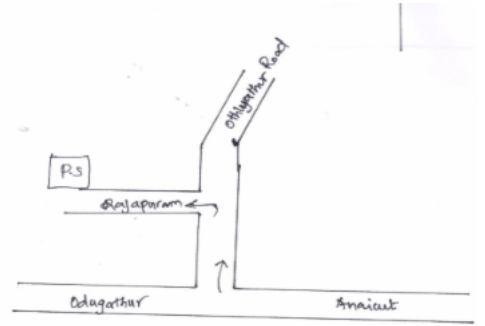

Cad View

Key MAP View