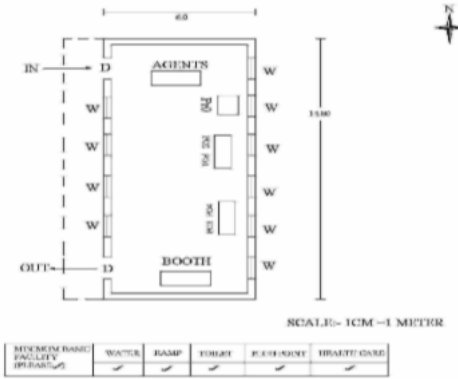

Cad View

Key MAP View