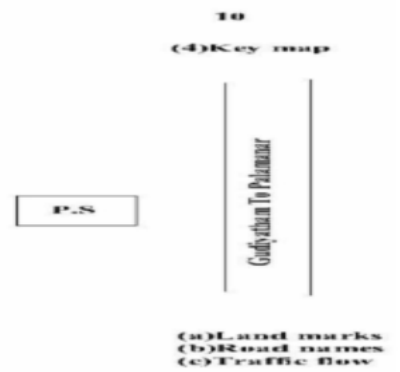

Google Map View

Polling Station Building Front View

Polling Station Front View

Cad View

Key MAP View

சட்டமன்றத் தொகுதியின் எண் மற்றும் பெயர் : 45-கீழ்வைத்தியணான்குப்பம்
பிரிவு எண் மற்றும் பெயர் 1-சேங்குன்றம் (வ.கி) மற்றும் (ஊ), வார்டு 4 சேங்குன்றம்