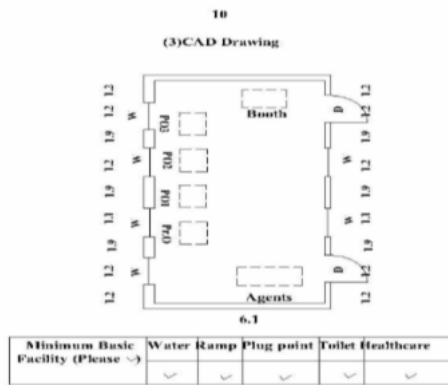

Google Map View

Polling Station Building Front View

Polling Station Front View

Cad View

Key MAP View

சட்டமன்றத் தொகுதியின் எண் மற்றும் பெயர் : 45-கீழ்வைத்தியணான்குப்பம்
பிரிவு எண் மற்றும் பெயர் 1-சேங்குன்றம் (வ.கி) மற்றும் (ஊ), வார்டு 4 சேங்குன்றம்