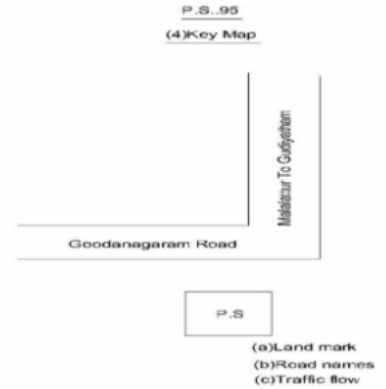

Key MAP View