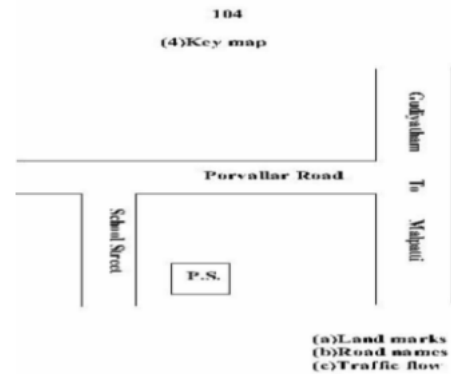

Cad View

Key MAP View