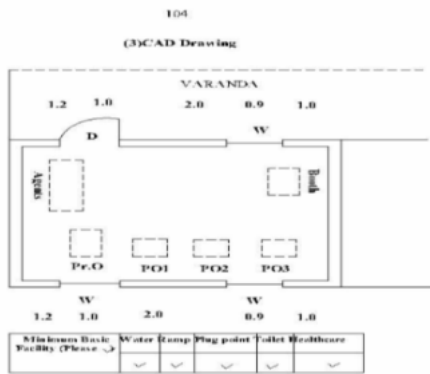

Cad View

Key MAP View