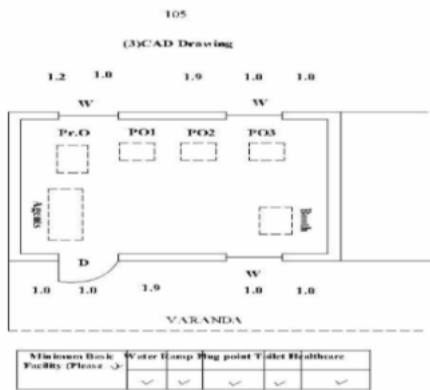

Cad View

Key MAP View