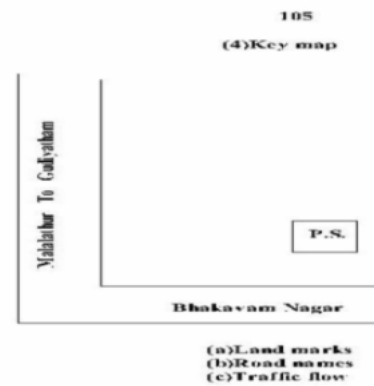

Cad View

Key MAP View