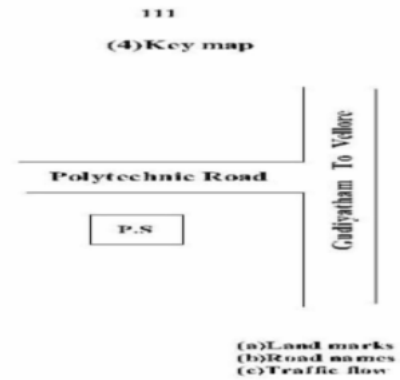

Key MAP View