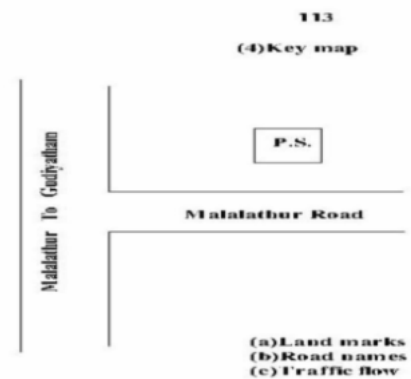

Cad View

Key MAP View