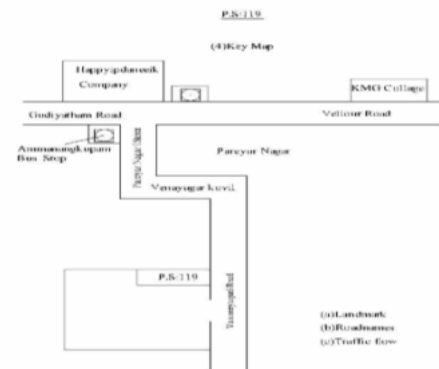

Key MAP View