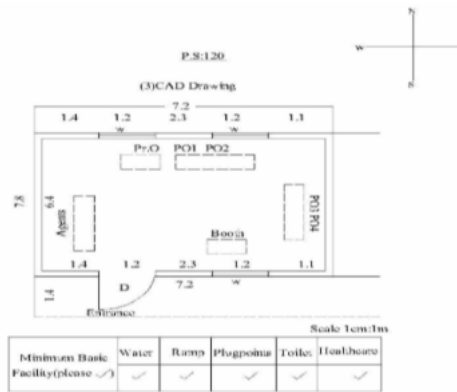

Cad View

Key MAP View