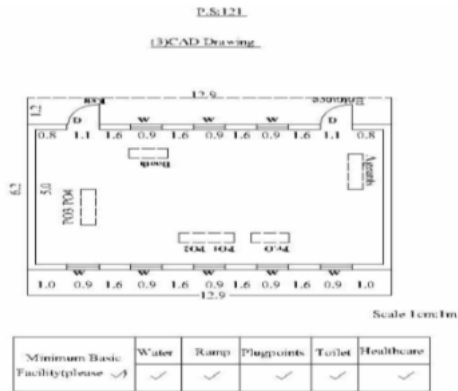

Cad View

Key MAP View