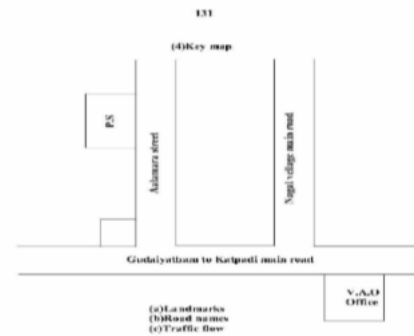

கையொப்பம்

Nazri Naksha

Google Map View

Polling Station Building Front View

Polling Station Front View

Cad View

Key MAP View

| | | | | | | | | |
|--|------------|--------------------|---|------------|--------------------|---|------------|--------------------|
| 1 பெயர் : லக்ஷ்மி கணவர் பெயர்: மகேந்திரன் வீட்டு எண் : 1 வயது : 37 பாலினம் : பெண் | XBE1735513 | Photo is available | 2 பெயர் : ராஜலட்சுமி தந்தையின் பெயர்: சண்முகம் வீட்டு எண் : 1 வயது : 36 பாலினம் : பெண் | XBE1836741 | Photo is available | 3 பெயர் : தினகரன் - தந்தையின் பெயர்: சண்முகம் - வீட்டு எண் : 1 வயது : 35 பாலினம் : ஆண் | XBE0632570 | Photo is available |
| 4 பெயர் : ராஜேஷ் - தந்தையின் பெயர்: குமார் - வீட்டு எண் : 1 வயது : 32 பாலினம் : ஆண் | XBE0585125 | Photo is available | 5 பெயர் : பசுபதி - தந்தையின் பெயர்: குணசேகரன் - வீட்டு எண் : 1 வயது : 32 பாலினம் : ஆண் | XBE0585216 | Photo is available | 6 பெயர் : சங்கீதா - தந்தையின் பெயர்: குணசேகரன் - வீட்டு எண் : 1 வயது : 30 பாலினம் : பெண் | XBE0585224 | Photo is available |
| 7 பெயர் : அஞ்சலி - தந்தையின் பெயர்: நந்தகுமார் - வீட்டு எண் : 1 வயது : 29 பாலினம் : பெண் | XBE0709774 | Photo is available | 8 பெயர் : விஜயலக்ஷ்மி தந்தையின் பெயர்: புஷ்பராஜ் வீட்டு எண் : 1 வயது : 25 பாலினம் : பெண் | XBE0942474 | Photo is available | S 9 பெயர் : சங்கீதா கணவர் பெயர்: வினோத் குமார் வீட்டு எண் : 1/16 வயது : 35 பாலினம் : பெண் | XBE0942722 | Photo is available |
| S 10 பெயர் : உஷாராணி தந்தையின் பெயர்: முத்து வீட்டு எண் : 1/41 வயது : 37 பாலினம் : பெண் | CDB2238061 | Photo is available | 11 பெயர் : சஞ்சய் - தந்தையின் பெயர்: சாமி வேல் - வீட்டு எண் : 1-52 வயது : 28 பாலினம் : ஆண் | XBE0709824 | Photo is available | 12 பெயர் : விஜயலட்சுமி - கணவர் பெயர்: ராஜேந்திரன் - வீட்டு எண் : 1/64ஏ வயது : 57 பாலினம் : பெண் | TAU3830973 | Photo is available |
| 13 பெயர் : ஆர்ச்சுனா - தந்தையின் பெயர்: ரவி - வீட்டு எண் : 1-71 வயது : 34 பாலினம் : பெண் | XBE0762765 | Photo is available | 14 பெயர் : சசிகுமார் தந்தையின் பெயர்: கிருஷ்ணமூர்த்தி வீட்டு எண் : 1/102 வயது : 26 பாலினம் : ஆண் | XBE0889949 | Photo is available | # 15 பெயர் : சஞ்சய் குமார் சீ தந்தையின் பெயர்: சீனிவாசன் வீட்டு எண் : 1/201 வயது : 25 பாலினம் : ஆண் | XBE0990572 | Photo is available |
| 16 பெயர் : ஹேமநாத தந்தையின் பெயர்: சிவகுமார் வீட்டு எண் : 1/216 வயது : 23 பாலினம் : ஆண் | XBE1735869 | Photo is available | 17 பெயர் : கோகுல் தந்தையின் பெயர்: புண்ணியகோட்டி வீட்டு எண் : 1/221 வயது : 24 பாலினம் : ஆண் | XBE1737642 | Photo is available | 18 பெயர் : மோகனபிரியா - கணவர் பெயர்: ஜெகதீசன் - வீட்டு எண் : 1-224 வயது : 35 பாலினம் : பெண் | XBE0585166 | Photo is available |
| 19 பெயர் : மோகன் ராஜ் தந்தையின் பெயர்: வெங்கடேசன் வீட்டு எண் : 1/259 வயது : 22 பாலினம் : ஆண் | XBE1929371 | Photo is available | 20 பெயர் : ஆண்டாள் - கணவர் பெயர்: பரந்தாமன் - வீட்டு எண் : 2 வயது : 61 பாலினம் : பெண் | XBE0709816 | Photo is available | 21 பெயர் : லாவண்யா - கணவர் பெயர்: கிருஷ்ணாமூர்த்தி - வீட்டு எண் : 2 வயது : 35 பாலினம் : பெண் | XBE0632588 | Photo is available |
| 22 பெயர் : இளங்கோவன் - தந்தையின் பெயர்: நந்தகுமார் - வீட்டு எண் : 2 வயது : 31 பாலினம் : ஆண் | XBE0709766 | Photo is available | 23 பெயர் : கிரிதரன் - தந்தையின் பெயர்: ஜெயபால் - வீட்டு எண் : 2 வயது : 30 பாலினம் : ஆண் | XBE0585117 | Photo is available | 24 பெயர் : மேகநாதன் - தந்தையின் பெயர்: முருகேசன் - வீட்டு எண் : 2 வயது : 27 பாலினம் : ஆண் | XBE0860874 | Photo is available |
| 25 பெயர் : தனலக்ஷ்மி கணவர் பெயர்: ஹரிபாபு வீட்டு எண் : 2/49 வயது : 39 பாலினம் : பெண் | XBE1735224 | Photo is available | 26 பெயர் : ஹரி பாபு தந்தையின் பெயர்: கிருஷ்ணசாமி வீட்டு எண் : 2/49 னீ வயது : 47 பாலினம் : ஆண் | XBE1737972 | Photo is available | 27 பெயர் : ஆஷிகா - தந்தையின் பெயர்: பாலகுமார் - வீட்டு எண் : 2-56 வயது : 29 பாலினம் : பெண் | XBE0632596 | Photo is available |
| 28 பெயர் : சரத் தந்தையின் பெயர்: ஜெயவேலு வீட்டு எண் : 2/57 வயது : 22 பாலினம் : ஆண் | XBE1867720 | Photo is available | 29 பெயர் : பிரவீன் குமார் தந்தையின் பெயர்: ரமேஷ் வீட்டு எண் : 2/82 கீழலத்தூர் வயது : 23 பாலினம் : ஆண் | XBE1749977 | Photo is available | 30 பெயர் : ரேணுகா கணவர் பெயர்: நந்தா குமார் வீட்டு எண் : 2/116 வயது : 34 பாலினம் : பெண் | XBE0942557 | Photo is available |