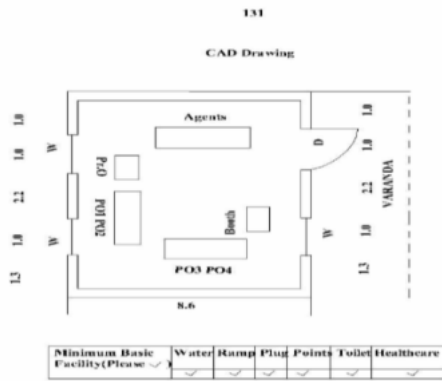

கையொப்பம்

Nazri Naksha

Google Map View

Polling Station Building Front View

Polling Station Front View

Cad View

Key MAP View

| | | | | | | | | |
|--|------------|--------------------|---|------------|--------------------|---|------------|--------------------|
| 1 பெயர் : லக்ஷ்மி கணவர் பெயர்: மகேந்திரன் வீட்டு எண் : 1 வயது : 37 பாலினம் : பெண் | XBE1735513 | Photo is available | 2 பெயர் : ராஜலட்சுமி தந்தையின் பெயர்: சண்முகம் வீட்டு எண் : 1 வயது : 36 பாலினம் : பெண் | XBE1836741 | Photo is available | 3 பெயர் : தினகரன் - தந்தையின் பெயர்: சண்முகம் - வீட்டு எண் : 1 வயது : 35 பாலினம் : ஆண் | XBE0632570 | Photo is available |
| 4 பெயர் : ராஜேஷ் - தந்தையின் பெயர்: குமார் - வீட்டு எண் : 1 வயது : 32 பாலினம் : ஆண் | XBE0585125 | Photo is available | 5 பெயர் : பசுபதி - தந்தையின் பெயர்: குணசேகரன் - வீட்டு எண் : 1 வயது : 32 பாலினம் : ஆண் | XBE0585216 | Photo is available | 6 பெயர் : சங்கீதா - தந்தையின் பெயர்: குணசேகரன் - வீட்டு எண் : 1 வயது : 30 பாலினம் : பெண் | XBE0585224 | Photo is available |
| 7 பெயர் : அஞ்சலி - தந்தையின் பெயர்: நந்தகுமார் - வீட்டு எண் : 1 வயது : 29 பாலினம் : பெண் | XBE0709774 | Photo is available | 8 பெயர் : விஜயலக்ஷ்மி தந்தையின் பெயர்: புஷ்பராஜ் வீட்டு எண் : 1 வயது : 25 பாலினம் : பெண் | XBE0942474 | Photo is available | S 9 பெயர் : சங்கீதா கணவர் பெயர்: வினோத் குமார் வீட்டு எண் : 1/16 வயது : 35 பாலினம் : பெண் | XBE0942722 | Photo is available |
| S 10 பெயர் : உஷாராணி தந்தையின் பெயர்: முத்து வீட்டு எண் : 1/41 வயது : 37 பாலினம் : பெண் | CDB2238061 | Photo is available | 11 பெயர் : சஞ்சய் - தந்தையின் பெயர்: சாமி வேல் - வீட்டு எண் : 1-52 வயது : 28 பாலினம் : ஆண் | XBE0709824 | Photo is available | 12 பெயர் : விஜயலட்சுமி - கணவர் பெயர்: ராஜேந்திரன் - வீட்டு எண் : 1/64ஏ வயது : 57 பாலினம் : பெண் | TAU3830973 | Photo is available |
| 13 பெயர் : ஆர்ச்சுனா - தந்தையின் பெயர்: ரவி - வீட்டு எண் : 1-71 வயது : 34 பாலினம் : பெண் | XBE0762765 | Photo is available | 14 பெயர் : சசிகுமார் தந்தையின் பெயர்: கிருஷ்ணமூர்த்தி வீட்டு எண் : 1/102 வயது : 26 பாலினம் : ஆண் | XBE0889949 | Photo is available | # 15 பெயர் : சஞ்சய் குமார் சீ தந்தையின் பெயர்: சீனிவாசன் வீட்டு எண் : 1/201 வயது : 25 பாலினம் : ஆண் | XBE0990572 | Photo is available |
| 16 பெயர் : ஹேமநாத தந்தையின் பெயர்: சிவகுமார் வீட்டு எண் : 1/216 வயது : 23 பாலினம் : ஆண் | XBE1735869 | Photo is available | 17 பெயர் : கோகுல் தந்தையின் பெயர்: புண்ணியகோட்டி வீட்டு எண் : 1/221 வயது : 24 பாலினம் : ஆண் | XBE1737642 | Photo is available | 18 பெயர் : மோகனபிரியா - கணவர் பெயர்: ஜெகதீசன் - வீட்டு எண் : 1-224 வயது : 35 பாலினம் : பெண் | XBE0585166 | Photo is available |
| 19 பெயர் : மோகன் ராஜ் தந்தையின் பெயர்: வெங்கடேசன் வீட்டு எண் : 1/259 வயது : 22 பாலினம் : ஆண் | XBE1929371 | Photo is available | 20 பெயர் : ஆண்டாள் - கணவர் பெயர்: பரந்தாமன் - வீட்டு எண் : 2 வயது : 61 பாலினம் : பெண் | XBE0709816 | Photo is available | 21 பெயர் : லாவண்யா - கணவர் பெயர்: கிருஷ்ணாமூர்த்தி - வீட்டு எண் : 2 வயது : 35 பாலினம் : பெண் | XBE0632588 | Photo is available |
| 22 பெயர் : இளங்கோவன் - தந்தையின் பெயர்: நந்தகுமார் - வீட்டு எண் : 2 வயது : 31 பாலினம் : ஆண் | XBE0709766 | Photo is available | 23 பெயர் : கிரிதரன் - தந்தையின் பெயர்: ஜெயபால் - வீட்டு எண் : 2 வயது : 30 பாலினம் : ஆண் | XBE0585117 | Photo is available | 24 பெயர் : மேகநாதன் - தந்தையின் பெயர்: முருகேசன் - வீட்டு எண் : 2 வயது : 27 பாலினம் : ஆண் | XBE0860874 | Photo is available |
| 25 பெயர் : தனலக்ஷ்மி கணவர் பெயர்: ஹரிபாபு வீட்டு எண் : 2/49 வயது : 39 பாலினம் : பெண் | XBE1735224 | Photo is available | 26 பெயர் : ஹரி பாபு தந்தையின் பெயர்: கிருஷ்ணசாமி வீட்டு எண் : 2/49 னீ வயது : 47 பாலினம் : ஆண் | XBE1737972 | Photo is available | 27 பெயர் : ஆஷிகா - தந்தையின் பெயர்: பாலகுமார் - வீட்டு எண் : 2-56 வயது : 29 பாலினம் : பெண் | XBE0632596 | Photo is available |
| 28 பெயர் : சரத் தந்தையின் பெயர்: ஜெயவேலு வீட்டு எண் : 2/57 வயது : 22 பாலினம் : ஆண் | XBE1867720 | Photo is available | 29 பெயர் : பிரவீன் குமார் தந்தையின் பெயர்: ரமேஷ் வீட்டு எண் : 2/82 கீழலத்தூர் வயது : 23 பாலினம் : ஆண் | XBE1749977 | Photo is available | 30 பெயர் : ரேணுகா கணவர் பெயர்: நந்தா குமார் வீட்டு எண் : 2/116 வயது : 34 பாலினம் : பெண் | XBE0942557 | Photo is available |